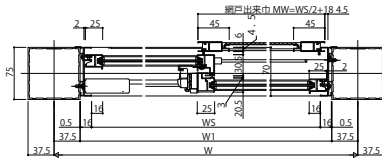

ソラリア テラス囲い 床納まり・デッキ納まり

■ソラリア テラス囲い スタンダードタイプ・木調ガーデンルームタイプ 床・デッキ・土間納まり 開口部(正面)

【平面図】ランマ引違い

【床・デッキ・土間納まり】
正面:1間
ランマ引違い窓 2枚建

【床・デッキ・土間納まり】
正面:1.5間
ランマ引違い窓 4枚建

【床・デッキ・土間納まり】
正面:2間
ランマ引違い窓 4枚建