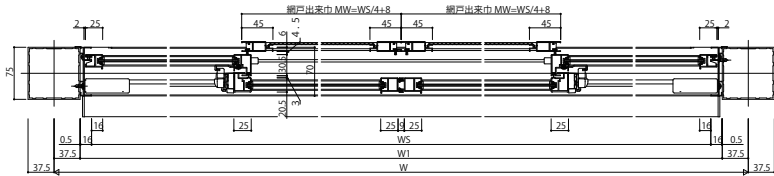

ソラリア テラス囲い 床納まり・デッキ納まり

■ソラリア テラス囲い スタンダードタイプ・木調ガーデンルームタイプ 床・デッキ・土間納まり 開口部(正面)

【平面図】ランマ引違い

【床・デッキ・土間納まり】
正面:1間
ランマ引違い窓 2枚建

【床・デッキ・土間納まり】
正面:1.5間
ランマ引違い窓 4枚建

【床・デッキ・土間納まり】
正面:2間
ランマ引違い窓 4枚建