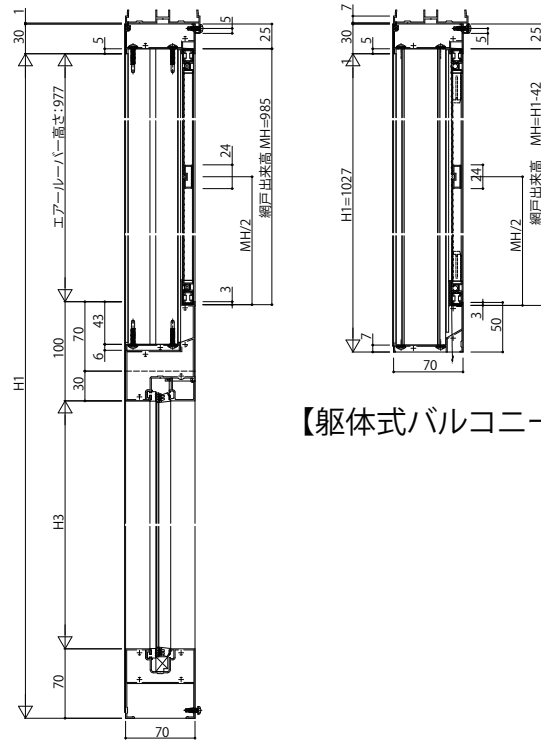

ソラリア囲い 納まり共通

■ソラリア囲い 納まり共通 【平面図・側面図】エアルーバー

【躯体式バルコニー囲い】

【床・土間・デッキ納まり】