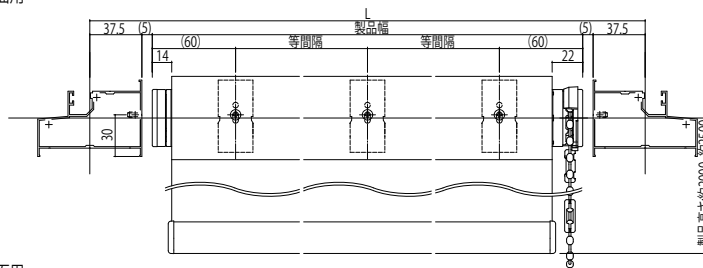

■オプション (ソラリア テラス囲い・バルコニー囲い)

ロールスクリーン

●正面用

●側面用

A-A断面図

カーテンレール

●正面用

●側面用

アウター側

インナー側