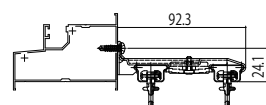

■オプション (ソラリア テラス囲い・バルコニー囲い)

ロールスクリーン

●正面用

●側面用

A-A断面図

カーテンレール

●正面用

●側面用

アウター側

インナー側