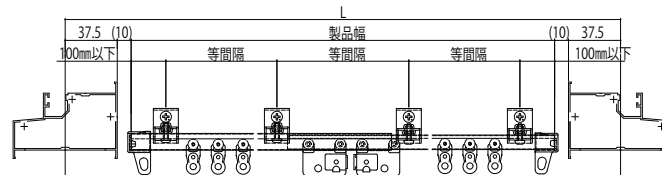

■オプション (ソラリア テラス囲い・バルコニー囲い)

ロールスクリーン

●正面用

●側面用

A-A断面図

カーテンレール

●正面用

●側面用

アウター側

インナー側