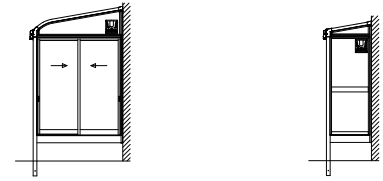

オプションソラリア テラス囲い・バルコニー囲い

■オプションソラリア テラス囲い・バルコニー囲い 換気扇

屋根妻部に取り付けた場合 食部に取り付けた場合

雪除けカバー

フラット型

アール型

枯葉・雪除けネット

フラット型