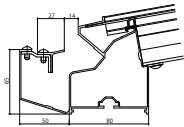

オプションソラリア テラス囲い・バルコニー囲い

■オプションソラリア テラス囲い・バルコニー囲い 換気扇

屋根妻部に取り付けた場合 食部に取り付けた場合

雪除けカバー

フラット型

アール型

枯葉・雪除けネット

フラット型