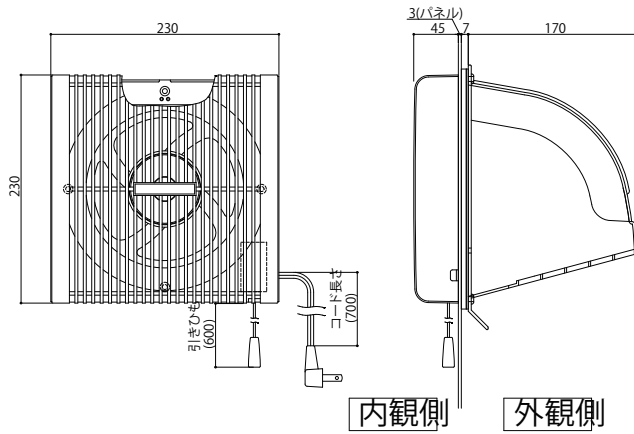

オプションソラリア テラス囲い・バルコニー囲い

■オプションソラリア テラス囲い・バルコニー囲い 換気扇

屋根妻部に取り付けた場合 食部に取り付けた場合

雪除けカバー

フラット型

アール型

枯葉・雪除けネット

フラット型

アール型