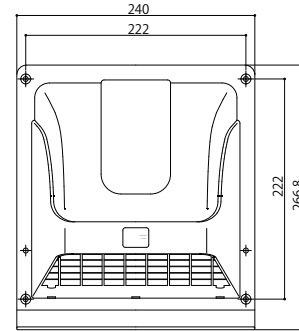

オプションソラリア テラス囲い・バルコニー囲い

■オプションソラリア テラス囲い・バルコニー囲い 換気扇

屋根妻部に取り付けた場合 食部に取り付けた場合

雪除けカバー

フラット型

アール型

枯葉・雪除けネット

フラット型