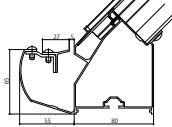

オプションソラリア テラス囲い・バルコニー囲い

■オプションソラリア テラス囲い・バルコニー囲い 換気扇

屋根妻部に取り付けた場合 食部に取り付けた場合

雪除けカバー

フラット型

アール型

枯葉・雪除けネット

フラット型