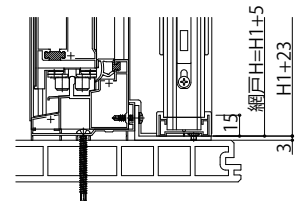

## ■ソラリア テラス囲い スタandardタイプ・木調ガーデンルームタイプ 床・デッキ納まり 開口部(正面・側面) 【側面図】折りたたみ戸

正面:1.5~2間

側面:5~9尺

【床納まり(塩ビ・デッキ仕様)】

【床納まり(ウッド床仕様)】

【デッキ納まり】