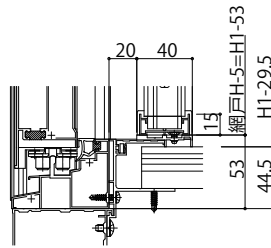

## ■ソラリア テラス囲い スタandardタイプ・木調ガーデンルームタイプ 床・デッキ納まり 開口部(正面・側面) 【側面図】折りたたみ戸

正面:1.5~2間

側面:5~9尺

【床納まり(塩ビ・デッキ仕様)】

【床納まり(ウッド床仕様)】

【デッキ納まり】