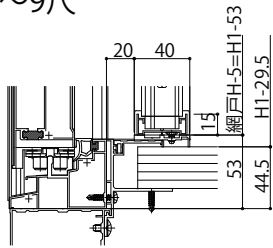

# ソラリア テラス囲い 床納まり・デッキ納まり

## ■ソラリア テラス囲い スタandardタイプ・木調ガーデンルームタイプ 床・デッキ納まり 開口部(正面・側面) 【側面図】折りたたみ戸

正面:1.5~2間

側面:5~9尺

【床納まり(塩ビ・デッキ仕様)】

【床納まり(ウッド床仕様)】

【デッキ納まり】