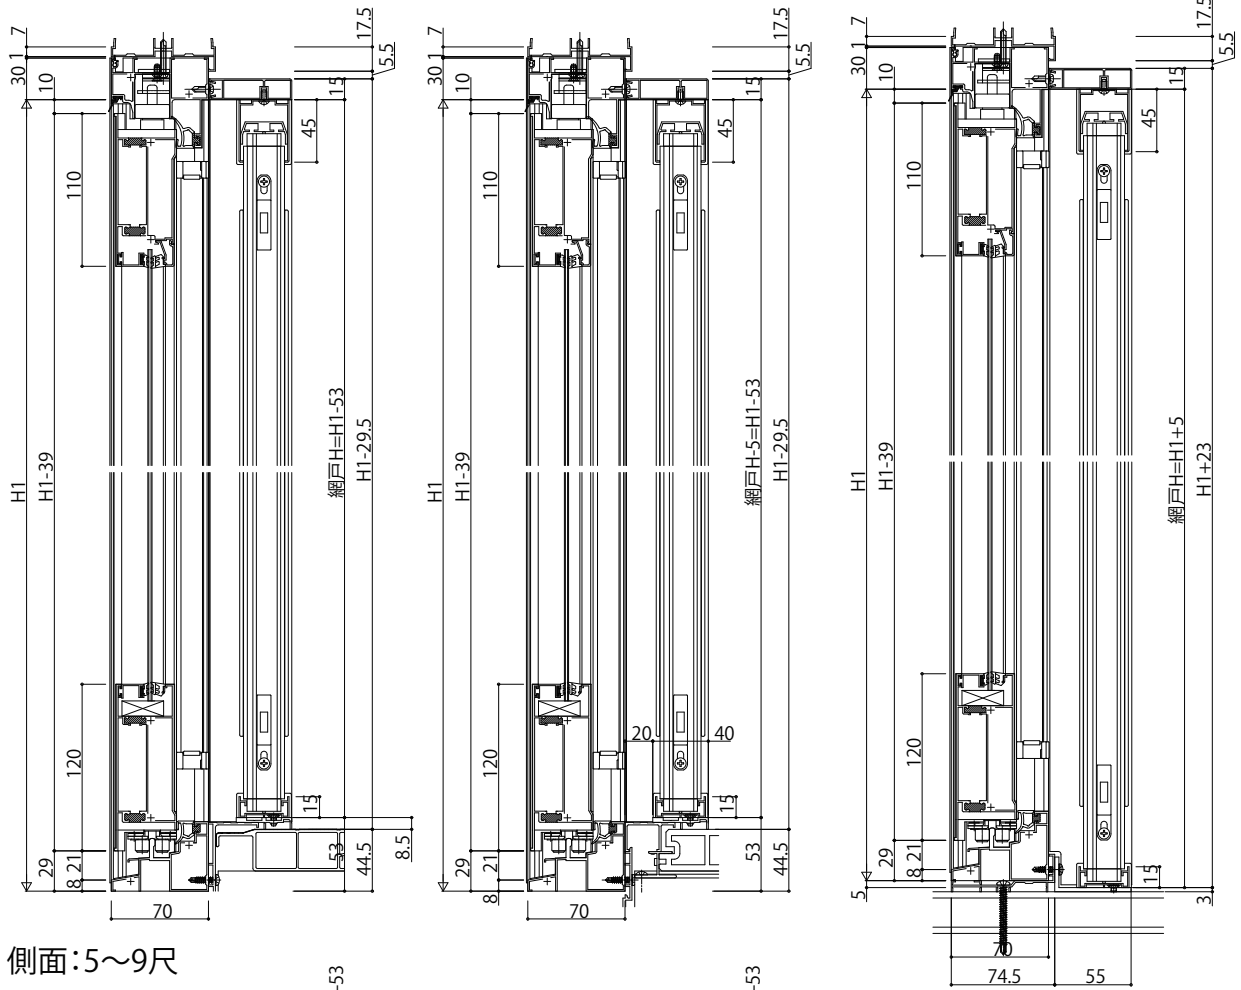

# ソラリア テラス囲い 床納まり・デッキ納まり

## ■ソラリア テラス囲い スタandardタイプ・木調ガーデンルームタイプ 床・デッキ納まり 開口部(正面・側面) 【側面図】折りたたみ戸

正面:1.5~2間

側面:5~9尺

【床納まり(塩ビ・デッキ仕様)】

【床納まり(ウッド床仕様)】

【デッキ納まり】