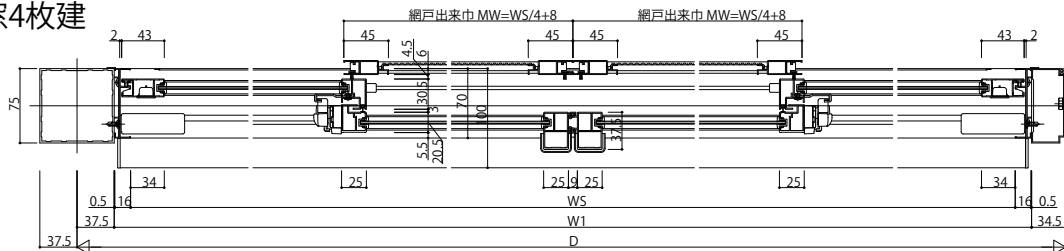

ソラリア テラス囲い 土間納まり

■ソラリア テラス囲い スタンダードタイプ・木調ガーデンルームタイプ 土間納まり 開口部(側面) 【平面図】高窓

【土間納まり】
側面:3~8尺
高窓2枚建

【内召合せ框(高窓):サイズ別対応一覧】

開口タイプ	マルチタイプ	ハイタイプ
側面	3~8尺	3,4,5,6尺
高窓	7,8尺	7,8尺
形材	25	25

【土間納まり】
側面:9尺
高窓4枚建

【側面図】高窓 (ランマ無、ランマFIX)

ランマなし

側面:3~9尺

【土間納まり】

ランマFIX

側面:3~9尺

【土間納まり】