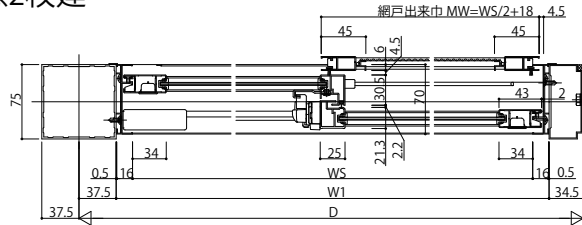

ソラリア テラス囲い 土間納まり

■ソラリア テラス囲い スタンダードタイプ・木調ガーデンルームタイプ 土間納まり 開口部(側面) 【平面図】高窓

【土間納まり】
側面:3~8尺
高窓2枚建

【内召合せ框(高窓):サイズ別対応一覧】

開口タイプ	マルチタイプ	ハイタイプ
側面	3~8尺	3,4,5,6尺
高窓	7,8尺	7,8尺
形材	25	25

【土間納まり】
側面:9尺
高窓4枚建

【側面図】高窓 (ランマ無、ランマFIX)

ランマなし

側面:3~9尺

【土間納まり】

ランマFIX

側面:3~9尺

【土間納まり】