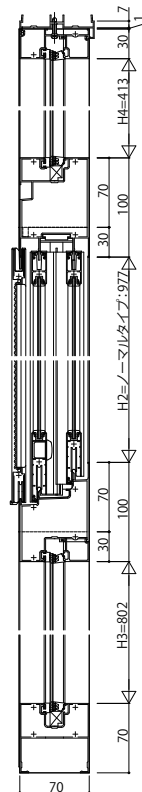

ソラリア テラス囲い 土間納まり

■ソラリア テラス囲い スタンダードタイプ・木調ガーデンルームタイプ 土間納まり 開口部(側面) 【平面図】高窓

【土間納まり】
側面:3~8尺
高窓2枚建

【内召合せ框(高窓):サイズ別対応一覧】

開口タイプ	マルチタイプ	ハイタイプ
側面	3~8尺	3,4,5,6尺
高窓	7,8尺	7,8尺
形材	25	25

【土間納まり】
側面:9尺
高窓4枚建

【側面図】高窓 (ランマ無、ランマFIX)

ランマなし

側面:3~9尺

【土間納まり】

ランマFIX

側面:3~9尺

【土間納まり】