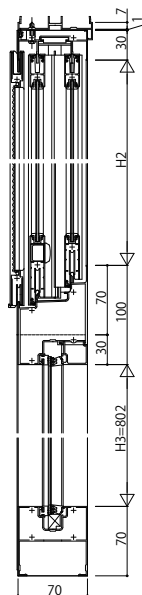

ソラリア テラス囲い 土間納まり

■ソラリア テラス囲い スタンダードタイプ・木調ガーデンルームタイプ 土間納まり 開口部(側面) 【平面図】高窓

【土間納まり】
側面:3~8尺
高窓2枚建

【内召合せ框(高窓):サイズ別対応一覧】

開口タイプ	マルチタイプ	ハイタイプ
側面	3~8尺	3,4,5,6尺
高窓	7,8尺	7,8尺
形材	25	25

【土間納まり】
側面:9尺
高窓4枚建

【側面図】高窓 (ランマ無、ランマFIX)

ランマなし

側面:3~9尺

【土間納まり】

ランマFIX

側面:3~9尺

【土間納まり】