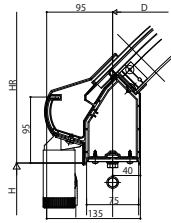

### 【側面図】柱標準タイプアール型 端部・連結部

#### ●端部

[前枠RA]

[前枠RB]

[前枠RC]