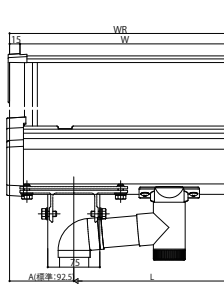

ソラリア テラス屋根・ルシアス バルコニー対応屋根

■ソラリア テラス屋根・ルシアス バルコニー対応屋根

【側面図】柱標準タイプ フラット型 端部・連結部

●端部

[前枠FA]

[前枠FB]

[前枠FC]

●連結部