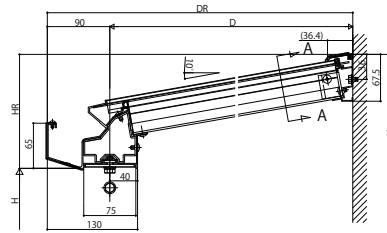

●連結部

[前枠FA]