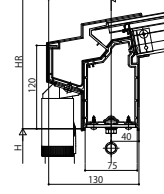

ソラリア テラス屋根・ルシアス バルコニー対応屋根

■ソラリア テラス屋根・ルシアス バルコニー対応屋根

【側面図】柱標準タイプ フラット型 端部・連結部

●端部

[前枠FA]

[前枠FB]

[前枠FC]

●連結部