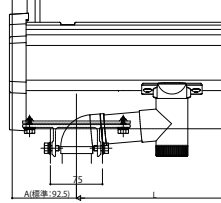

ソラリア テラス屋根・ルシアス バルコニー対応屋根

■ソラリア テラス屋根・ルシアス バルコニー対応屋根

【側面図】柱標準タイプ フラット型 端部・連結部

●端部

[前枠FA]

[前枠FB]

[前枠FC]

●連結部