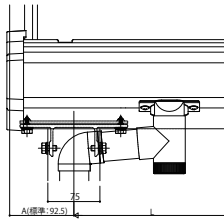

ソラリア テラス屋根・ルシアス バルコニー対応屋根

■ソラリア テラス屋根・ルシアス バルコニー対応屋根

【側面図】柱標準タイプ フラット型 端部・連結部

●端部

[前枠FA]

[前枠FB]

[前枠FC]

●連結部