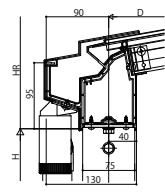

ソラリア テラス屋根・ルシアス バルコニー対応屋根

■ソラリア テラス屋根・ルシアス バルコニー対応屋根

【側面図】柱標準タイプ フラット型 端部・連結部

●端部

[前枠FA]

[前枠FB]

[前枠FC]

●連結部