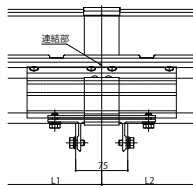

●連結部

[前枠FA]