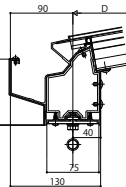

ソラリア テラス屋根・ルシアス バルコニー対応屋根

■ソラリア テラス屋根・ルシアス バルコニー対応屋根

【側面図】柱標準タイプ フラット型 端部・連結部

●端部

●連結部

[前枠FB]