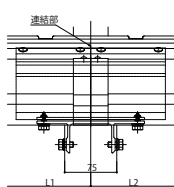

ソラリア テラス屋根・ルシアス バルコニー対応屋根

■ソラリア テラス屋根・ルシアス バルコニー対応屋根

【側面図】柱標準タイプ フラット型 端部・連結部

●端部

●連結部

[前枠FB]