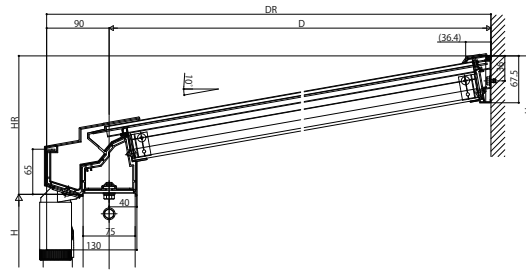

ソラリア テラス屋根・ルシアス バルコニー対応屋根

■ソラリア テラス屋根・ルシアス バルコニー対応屋根

【側面図】柱標準タイプ フラット型 端部・連結部

●端部

[前枠FA]

[前枠FB]

[前枠FC]

●連結部