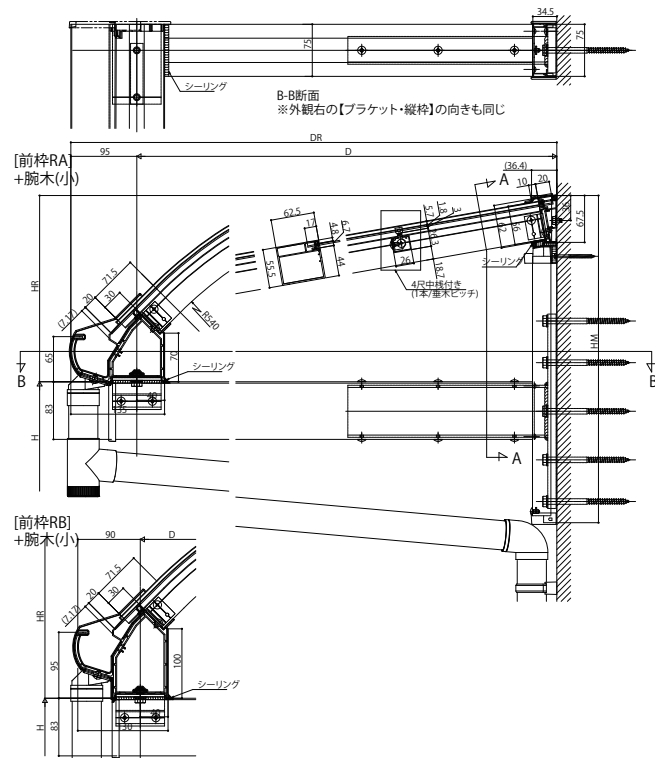

ソラリア 持ち出し屋根

■ソラリア 持ち出し屋根

【側面図】アール型

●600N/m²

●1500N/m²