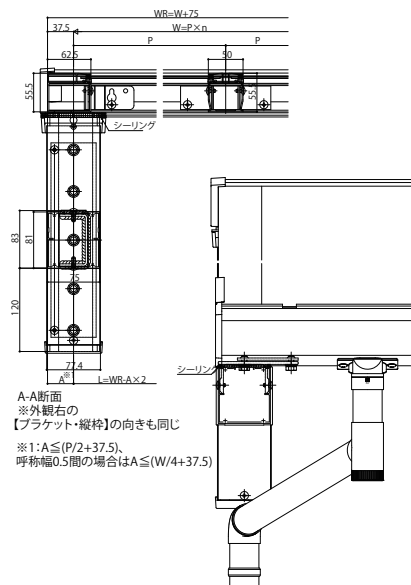

ソラリア 持ち出し屋根

■ソラリア 持ち出し屋根

【側面図】アール型

●600N/m²

●1500N/m²