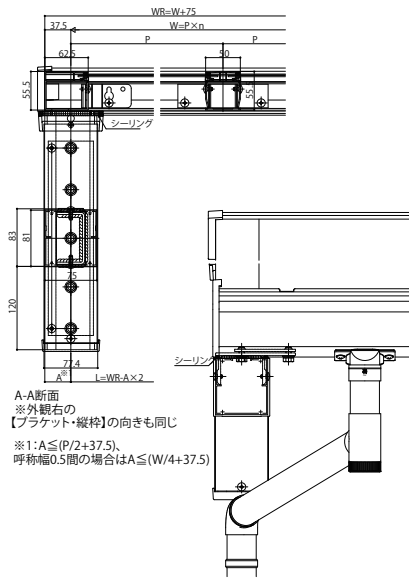

ソラリア 持ち出し屋根

■ソラリア 持ち出し屋根

【側面図】フラット型

●600N/m²

●1500N/m²