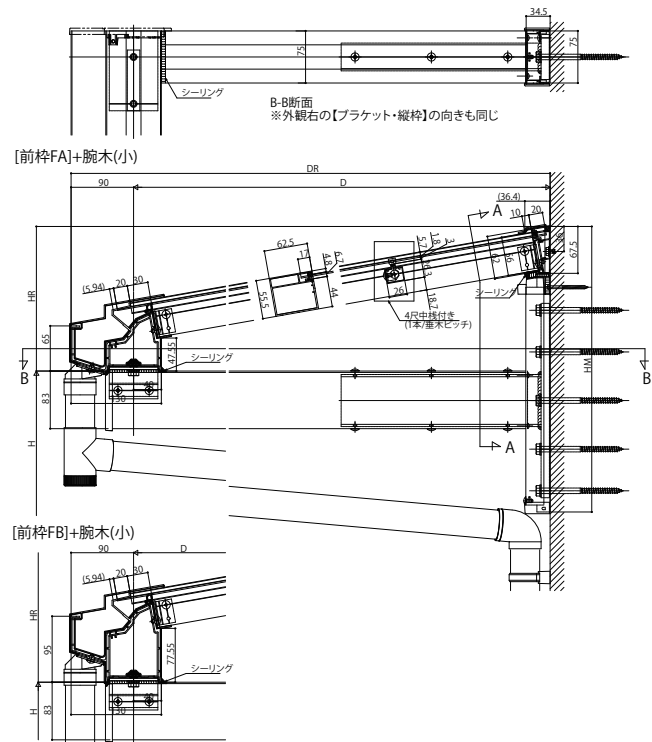

ソラリア 持ち出し屋根

■ソラリア 持ち出し屋根

【側面図】フラット型

●600N/m²

●1500N/m²