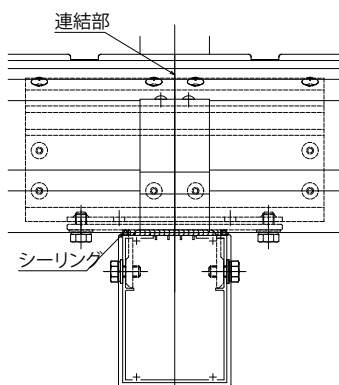

ソラリア 持ち出し屋根

■ソラリア 持ち出し屋根

【側面図】フラット型

●連結部

[前枠FA]+腕木(大)

[前枠FB]+腕木(大)