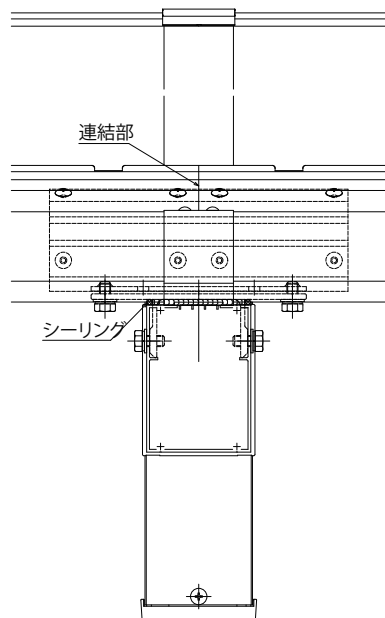

ソラリア 持ち出し屋根

■ソラリア 持ち出し屋根

【側面図】フラット型

●連結部

[前枠FA]+腕木(大)

[前枠FB]+腕木(大)