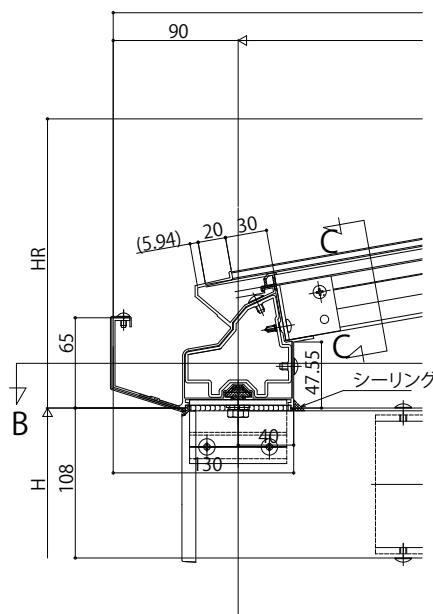

ソラリア 持ち出し屋根

■ソラリア 持ち出し屋根

【側面図】フラット型

●連結部

[前枠FA]+腕木(大)

[前枠FB]+腕木(大)