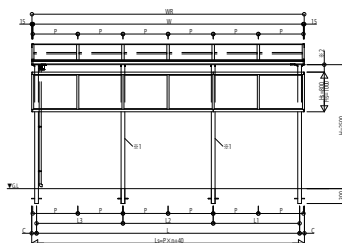

オプション テラス屋根・躯体式バルコニー屋根 前面パネル

■オプション(テラス屋根・躯体式バルコニー屋根) 前面パネル

■単体

■単体
1~2間
<1段タイプ:Hs=800,1000>

<2段タイプ:Hs=1600,2000>

2.5~3間
<1段タイプ:Hs=800,1000>

<2段タイプ:Hs=1600,2000>

●呼称幅1~2間

●呼称幅2.5~3間