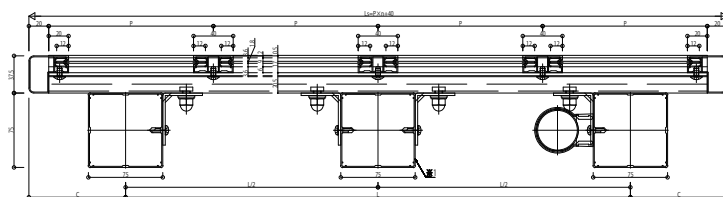

オプション テラス屋根・躯体式バルコニー屋根 前面パネル

■オプション(テラス屋根・躯体式バルコニー屋根) 前面パネル

■単体

■単体
1~2間
<1段タイプ:Hs=800,1000>

<2段タイプ:Hs=1600,2000>

2.5~3間
<1段タイプ:Hs=800,1000>

<2段タイプ:Hs=1600,2000>

●呼称幅1~2間

●呼称幅2.5~3間