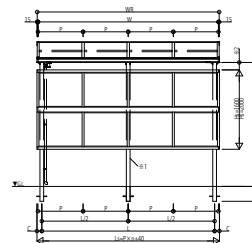

オプション テラス屋根・躯体式バルコニー屋根 前面パネル

■オプション(テラス屋根・躯体式バルコニー屋根) 前面パネル

■単体

■単体
1~2間
<1段タイプ:Hs=800,1000>

<2段タイプ:Hs=1600,2000>

2.5~3間
<1段タイプ:Hs=800,1000>

<2段タイプ:Hs=1600,2000>

●呼称幅1~2間

●呼称幅2.5~3間