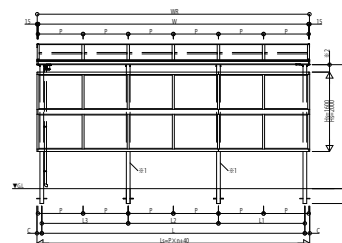

オプション テラス屋根・躯体式バルコニー屋根 前面パネル

■オプション(テラス屋根・躯体式バルコニー屋根) 前面パネル

■単体

■単体
1~2間
<1段タイプ:Hs=800,1000>

<2段タイプ:Hs=1600,2000>

2.5~3間
<1段タイプ:Hs=800,1000>

<2段タイプ:Hs=1600,2000>

●呼称幅1~2間

●呼称幅2.5~3間