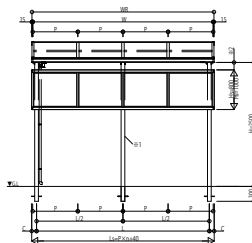

オプション テラス屋根・躯体式バルコニー屋根 前面パネル

■オプション(テラス屋根・躯体式バルコニー屋根) 前面パネル

■単体

■単体
1~2間
<1段タイプ:Hs=800,1000>

<2段タイプ:Hs=1600,2000>

2.5~3間
<1段タイプ:Hs=800,1000>

<2段タイプ:Hs=1600,2000>

●呼称幅1~2間

●呼称幅2.5~3間