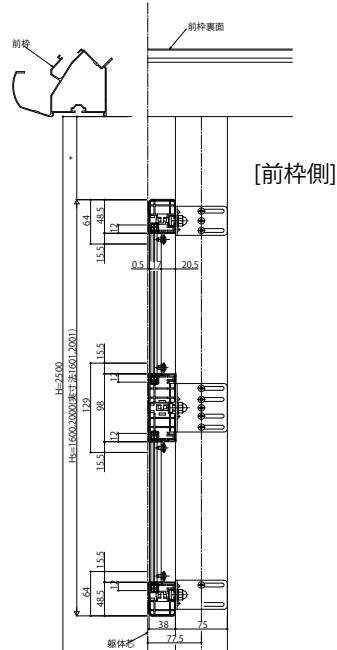

■ソラリア オプション(テラス屋根・躯体式バルコニー屋根・ルシアスバルコニー対応屋根)
側面パネル02

<1段タイプ:Hs=800、1000>

<2段タイプ:Hs=1600、2000>

※側面パネルすき間隠しを取付ける際のすき間寸法を示す

前枠種類	RA	FA	RB	FB
前枠断面				
すき間寸法	145		115	
前枠種類	RC	FC	RD	FD
前枠断面				
すき間寸法		90		