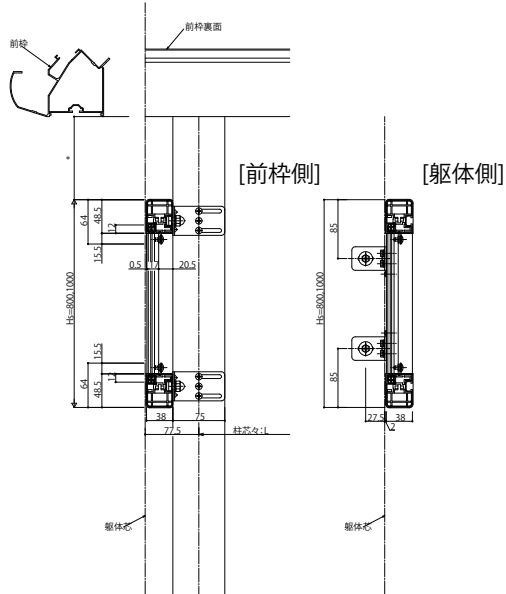

■ソラリア オプション(テラス屋根・躯体式バルコニー屋根・ルシアスバルコニー対応屋根)
側面パネル02

<1段タイプ:Hs=800、1000>

<2段タイプ:Hs=1600、2000>

※側面パネルすき間隠しを取付ける際のすき間寸法を示す

前枠種類	RA	FA	RB	FB
前枠断面				
すき間寸法	145		115	
前枠種類	RC	FC	RD	FD
前枠断面				
すき間寸法		90		