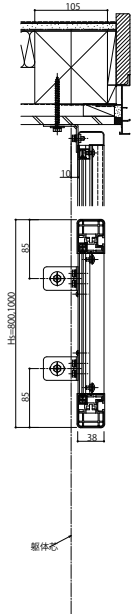

■ソラリア オプション(テラス屋根・躯体式バルコニー屋根・ルシアスバルコニー対応屋根)
側面パネル02

<1段タイプ:Hs=800、1000>

<2段タイプ:Hs=1600、2000>

※側面パネルすき間隠しを取付ける際のすき間寸法を示す

前枠種類	RA	FA	RB	FB
前枠断面				
すき間寸法	145		115	
前枠種類	RC	FC	RD	FD
前枠断面				
すき間寸法		90		