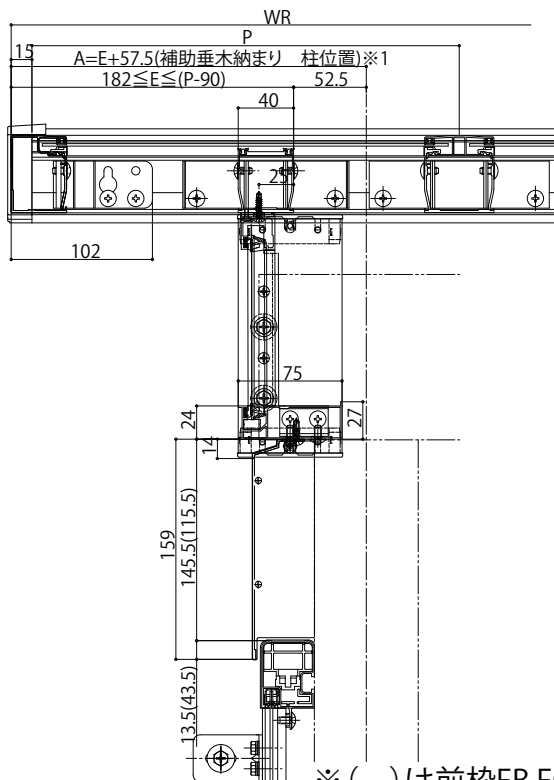

ソラリア オプション(テラス屋根)

■ソラリア オプション(テラス屋根) 側面パネルすき間隠し

●妻垂木納まり

※ () は前枠FB,FC,RB,RCの場合を示す

●補助垂木納まり

※ () は前枠FB,FC,RB,RCの場合を示す