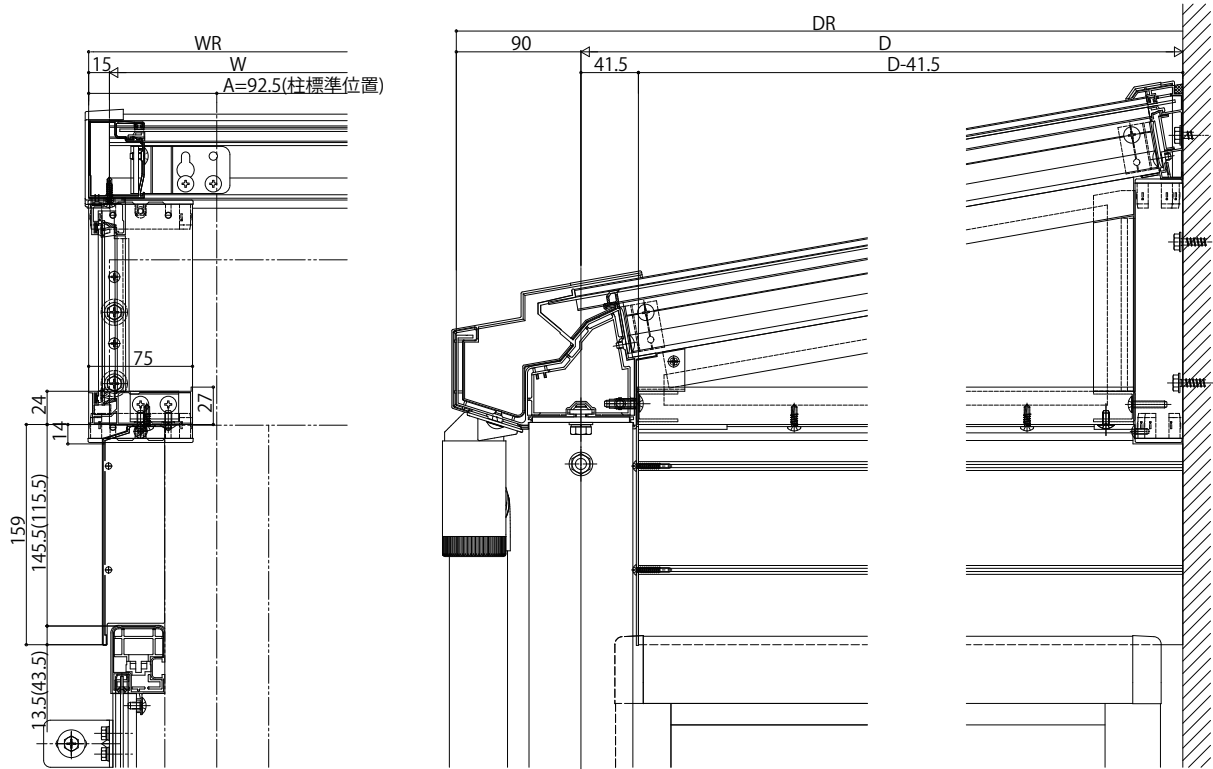

ソラリア オプション(テラス屋根)

■ソラリア オプション(テラス屋根) 側面パネルすき間隠し

●妻垂木納まり

※ () は前枠FB,FC,RB,RCの場合を示す

●補助垂木納まり

※ () は前枠FB,FC,RB,RCの場合を示す