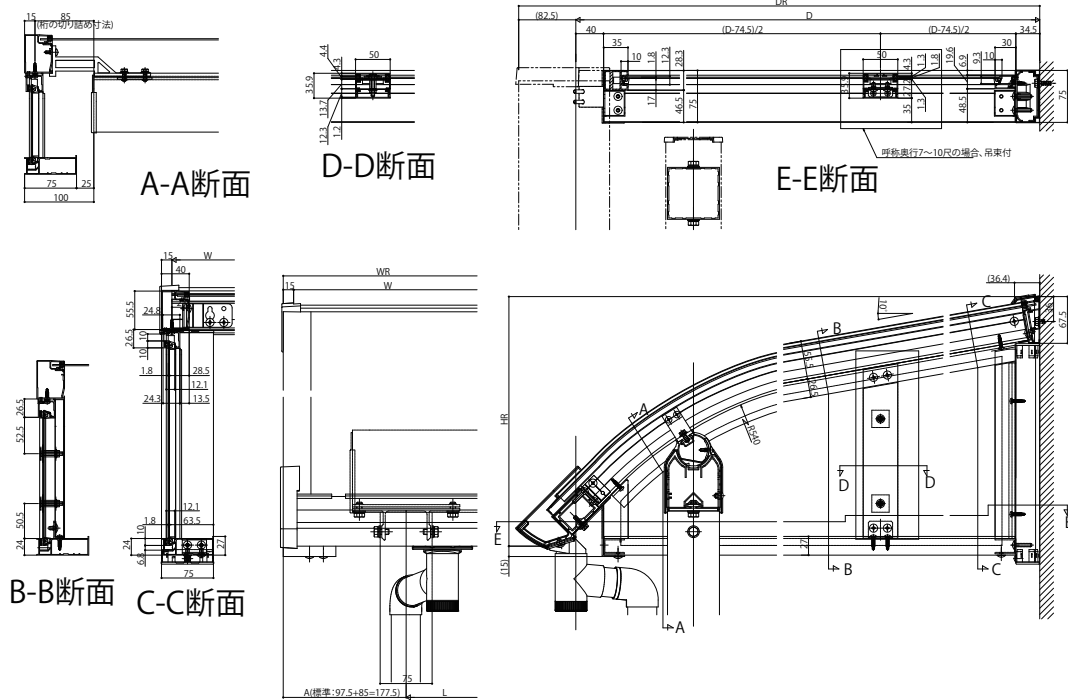

■ソラリア オプション(テラス屋根・躯体式バルコニー屋根・ルシアスバルコニー対応屋根・持ち出し屋根)
 屋根妻パネル 柱奥行移動タイプ

【アール型】

【フラット型】