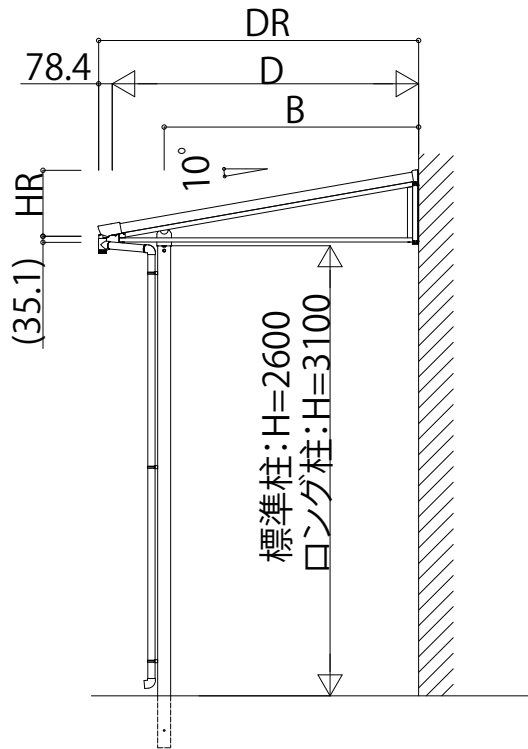

■ソラリア オプション(テラス屋根・躯体式バルコニー屋根・ルシアスバルコニー対応屋根・持ち出し屋根)
 屋根妻パネル 柱奥行移動タイプ

【フラット型】

[屋根妻FF]

[屋根妻FG]

【アール型】

[屋根妻RF]

[屋根妻RG]