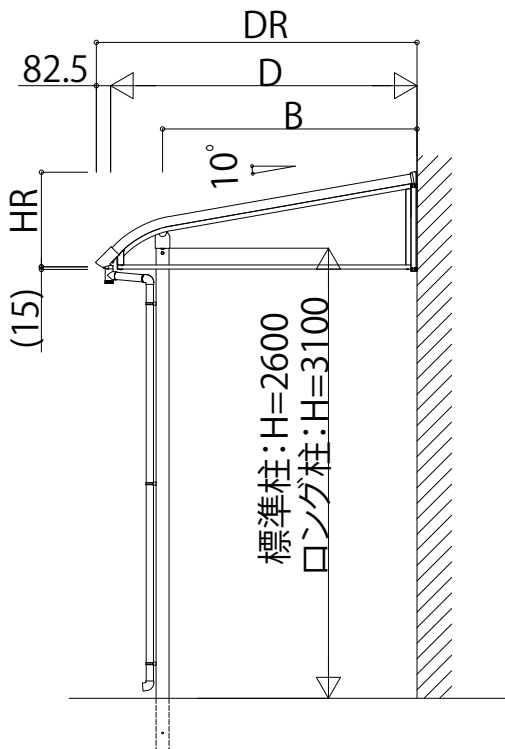

■ソラリア オプション(テラス屋根・躯体式バルコニー屋根・ルシアスバルコニー対応屋根・持ち出し屋根)
 屋根妻パネル 柱奥行移動タイプ

【フラット型】

[屋根妻FF]

[屋根妻FG]

【アール型】

[屋根妻RF]

[屋根妻RG]