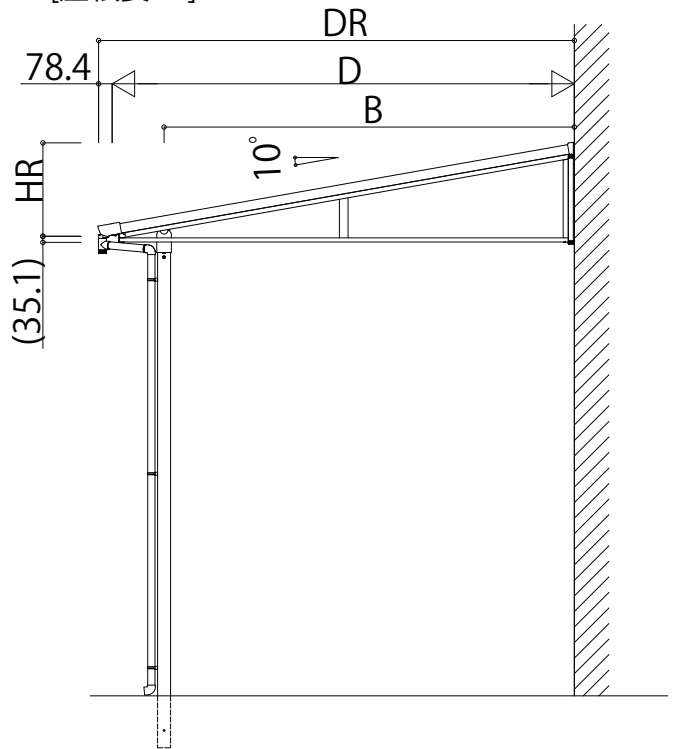

■ソラリア オプション(テラス屋根・躯体式バルコニー屋根・ルシアスバルコニー対応屋根・持ち出し屋根)
 屋根妻パネル 柱奥行移動タイプ

【フラット型】

[屋根妻FF]

[屋根妻FG]

【アール型】

[屋根妻RF]

[屋根妻RG]