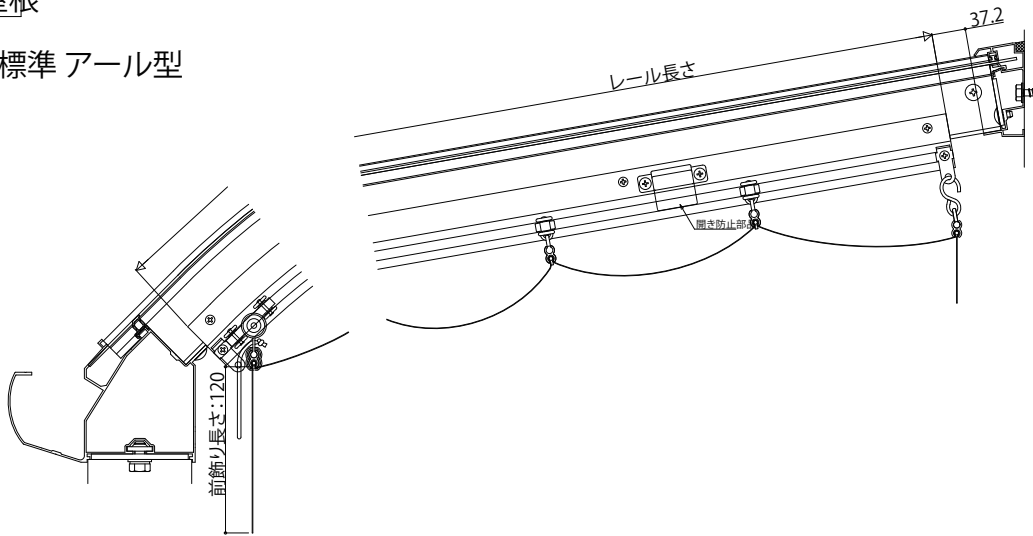

ソラリア オプション(屋根シリーズ共通)

■ソラリア オプション(屋根シリーズ共通) 天井カーテン

テラス屋根

柱標準 アール型

柱標準 フラット型

柱奥行移動

開き防止部品

カーテンを閉じた状態