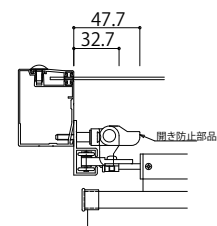

ソラリア オプション(屋根シリーズ共通)

■ソラリア オプション(屋根シリーズ共通) 天井カーテン

テラス屋根

柱標準 アール型

柱標準 フラット型

柱奥行移動

開き防止部品

カーテンを閉じた状態