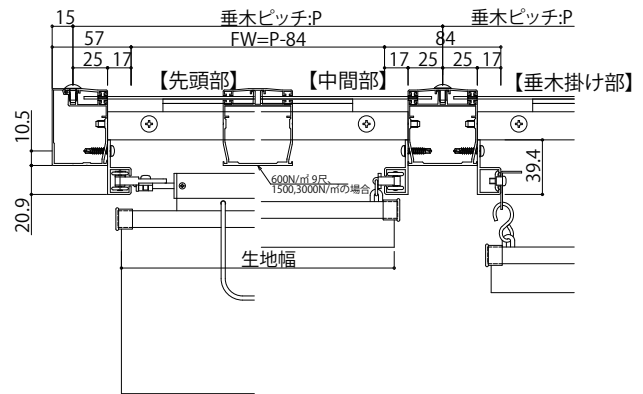

ソラリア オプション(屋根シリーズ共通)

■ソラリア オプション(屋根シリーズ共通) 天井カーテン

テラス屋根

柱標準 アール型

柱標準 フラット型

柱奥行移動

開き防止部品

カーテンを閉じた状態