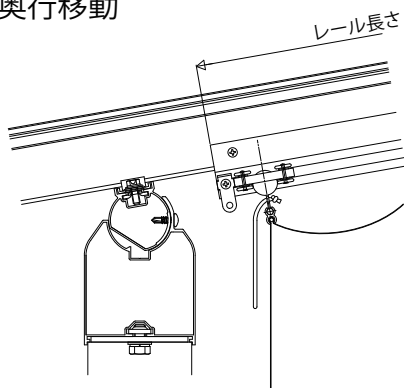

ソラリア オプション(屋根シリーズ共通)

■ソラリア オプション(屋根シリーズ共通) 天井カーテン

テラス屋根

柱標準 アール型

柱標準 フラット型

柱奥行移動

開き防止部品

カーテンを閉じた状態