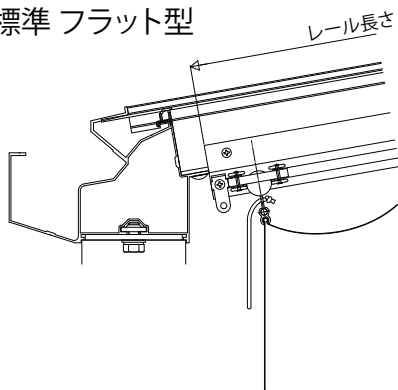

ソラリア オプション(屋根シリーズ共通)

■ソラリア オプション(屋根シリーズ共通) 天井カーテン

テラス屋根

柱標準 アール型

柱標準 フラット型

柱奥行移動

開き防止部品

カーテンを閉じた状態