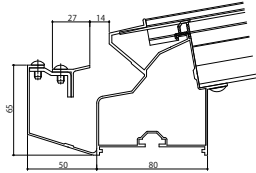

## ■ソラリア オプション(屋根シリーズ共通) アルミ製雪除けカバー

【柱標準】  
フラット型

アール型

【柱奥行移動】

## 枯葉・雪除けネット

【柱標準】  
フラット型

アール型

【柱奥行移動】