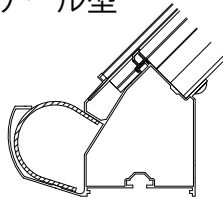

## ■ソラリア オプション(屋根シリーズ共通) アルミ製雪除けカバー

【柱標準】  
フラット型

アール型

【柱奥行移動】

## 枯葉・雪除けネット

【柱標準】  
フラット型

アール型

【柱奥行移動】