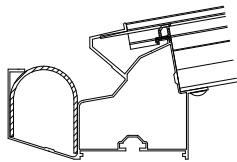

## ■ソラリア オプション(屋根シリーズ共通) アルミ製雪除けカバー

【柱標準】  
フラット型

アール型

【柱奥行移動】

## 枯葉・雪除けネット

【柱標準】  
フラット型

アール型

【柱奥行移動】