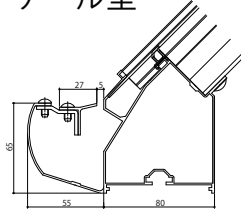

## ■ソラリア オプション(屋根シリーズ共通) アルミ製雪除けカバー

【柱標準】  
フラット型

アール型

【柱奥行移動】