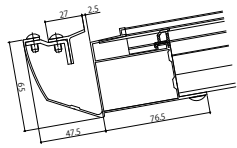

## ■ソラリア オプション(屋根シリーズ共通) アルミ製雪除けカバー

【柱標準】  
フラット型

アール型

【柱奥行移動】

## 枯葉・雪除けネット

【柱標準】  
フラット型

アール型

【柱奥行移動】