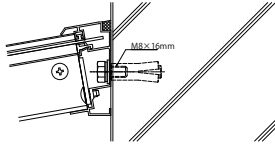

ソラリア オプション(屋根シリーズ共通)

■ソラリア オプション(屋根シリーズ共通) 工法別納まり

軽量鉄骨用部品

RC用部品

外壁つぶれ防止部品

●垂木掛け部

●持ち出し屋根 腕木ブラケット部