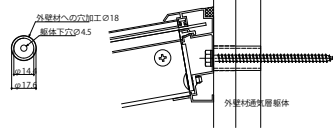

ソラリア オプション(屋根シリーズ共通)

■ソラリア オプション(屋根シリーズ共通) 工法別納まり

軽量鉄骨用部品

RC用部品

外壁つぶれ防止部品

●垂木掛け部

●持ち出し屋根 腕木ブラケット部