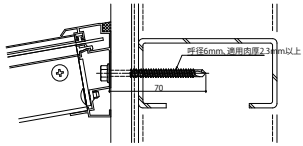

ソラリア オプション(屋根シリーズ共通)

■ソラリア オプション(屋根シリーズ共通) 工法別納まり

軽量鉄骨用部品

RC用部品

外壁つぶれ防止部品

●垂木掛け部

●持ち出し屋根 腕木ブラケット部