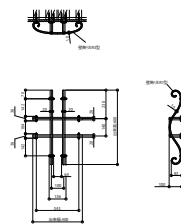

シャローネ 壁飾り

●エレガント 壁飾り

壁飾りER10型
TEP-ER-10

壁飾りER11型
TEP-ER-11

壁飾りER12型
TEP-ER-12

壁飾りER13型
TEP-ER-13

壁飾りER14型
TEP-ER-14

壁飾りER15型
TEP-ER-15