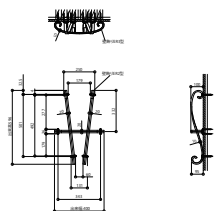

シャローネ 壁飾り

●エレガント 壁飾り

壁飾りER10型
TEP-ER-10

壁飾りER11型
TEP-ER-11

壁飾りER12型
TEP-ER-12

壁飾りER13型
TEP-ER-13

壁飾りER14型
TEP-ER-14

壁飾りER15型
TEP-ER-15