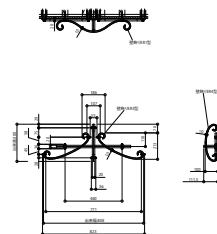

シャローネ 壁飾り

●エレガント 壁飾り

壁飾りER10型
TEP-ER-10

壁飾りER11型
TEP-ER-11

壁飾りER12型
TEP-ER-12

壁飾りER13型
TEP-ER-13

壁飾りER14型
TEP-ER-14

壁飾りER15型
TEP-ER-15