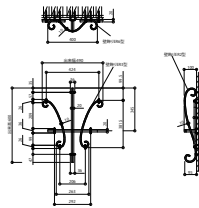

シャローネ 壁飾り

●エレガント 壁飾り

壁飾りER10型
TEP-ER-10

壁飾りER11型
TEP-ER-11

壁飾りER12型
TEP-ER-12

壁飾りER13型
TEP-ER-13

壁飾りER14型
TEP-ER-14

壁飾りER15型
TEP-ER-15