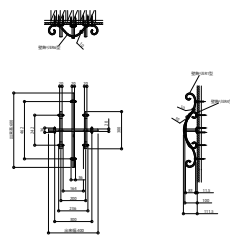

シャローネ 壁飾り

●エレガント 壁飾り

壁飾りER10型
TEP-ER-10

壁飾りER11型
TEP-ER-11

壁飾りER12型
TEP-ER-12

壁飾りER13型
TEP-ER-13

壁飾りER14型
TEP-ER-14

壁飾りER15型
TEP-ER-15