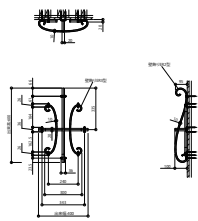

シャローネ 壁飾り

●エレガント 壁飾り

壁飾りER10型
TEP-ER-10

壁飾りER11型
TEP-ER-11

壁飾りER12型
TEP-ER-12

壁飾りER13型
TEP-ER-13

壁飾りER14型
TEP-ER-14

壁飾りER15型
TEP-ER-15