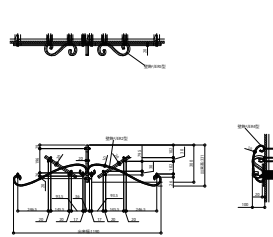

シャローネ 壁飾り

●エレガント 壁飾り

壁飾りER16型
TEP-ER-16

壁飾りER17型
TEP-ER-17

壁飾りER18型
TEP-ER-18

壁飾りER19型
TEP-ER-19

壁飾りER20型
TEP-ER-20

壁飾りER21型
TEP-ER-21