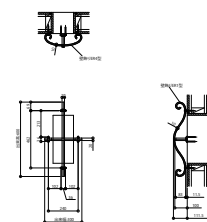

シャローネ 壁飾り

●エレガント 壁飾り

壁飾りER16型
TEP-ER-16

壁飾りER17型
TEP-ER-17

壁飾りER18型
TEP-ER-18

壁飾りER19型
TEP-ER-19

壁飾りER20型
TEP-ER-20

壁飾りER21型
TEP-ER-21