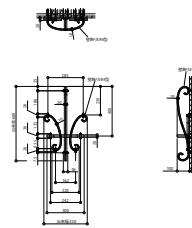

シャローネ 壁飾り

●エレガント 壁飾り

壁飾りER16型
TEP-ER-16

壁飾りER17型
TEP-ER-17

壁飾りER18型
TEP-ER-18

壁飾りER19型
TEP-ER-19

壁飾りER20型
TEP-ER-20

壁飾りER21型
TEP-ER-21