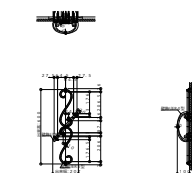

シャローネ 壁飾り

●エレガント 壁飾り

壁飾りER16型
TEP-ER-16

壁飾りER17型
TEP-ER-17

壁飾りER18型
TEP-ER-18

壁飾りER19型
TEP-ER-19

壁飾りER20型
TEP-ER-20

壁飾りER21型
TEP-ER-21