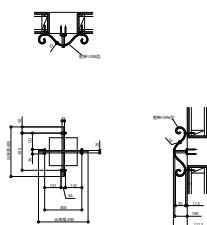

シャローネ 壁飾り

●エレガント 壁飾り

壁飾りER16型
TEP-ER-16

壁飾りER17型
TEP-ER-17

壁飾りER18型
TEP-ER-18

壁飾りER19型
TEP-ER-19

壁飾りER20型
TEP-ER-20

壁飾りER21型
TEP-ER-21