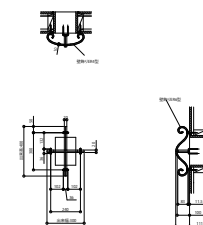

シャローネ 壁飾り

●エレガント 壁飾り

壁飾りER16型
TEP-ER-16

壁飾りER17型
TEP-ER-17

壁飾りER18型
TEP-ER-18

壁飾りER19型
TEP-ER-19

壁飾りER20型
TEP-ER-20

壁飾りER21型
TEP-ER-21