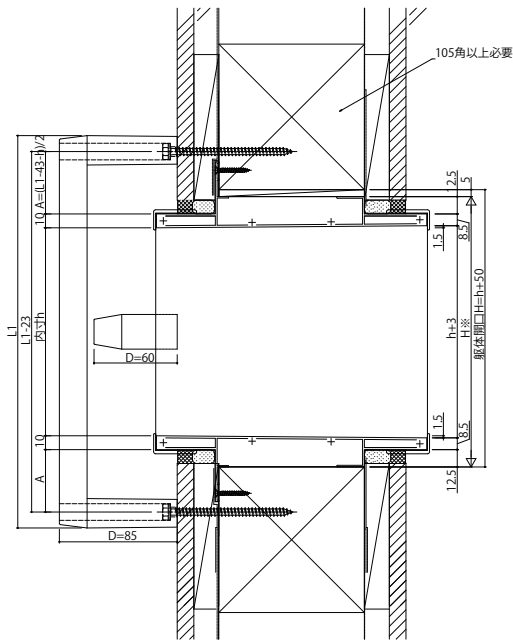

シャローネ 壁飾り

■ シンプル 壁飾り

■ 側面図

● 壁飾り+バルコニー通風小窓

■ 平面図

外観姿図

※H:バルコニー通風小窓H

※W:バルコニー通風小窓W

■ 外観姿図・サイズ一覧(バルコニー通風小窓飾り)

● たて