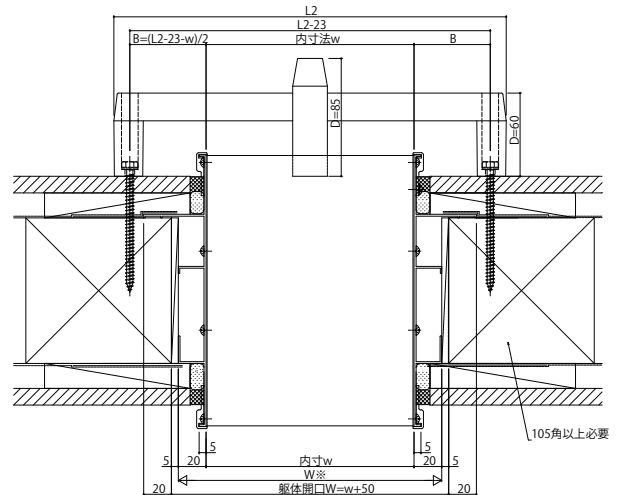

シャローネ 壁飾り

■ シンプル 壁飾り

■ 側面図

● 壁飾り+バルコニー通風小窓

■ 平面図

外観姿図

※H:バルコニー通風小窓H

※W:バルコニー通風小窓W

■ 外観姿図・サイズ一覧(バルコニー通風小窓飾り)

● たて