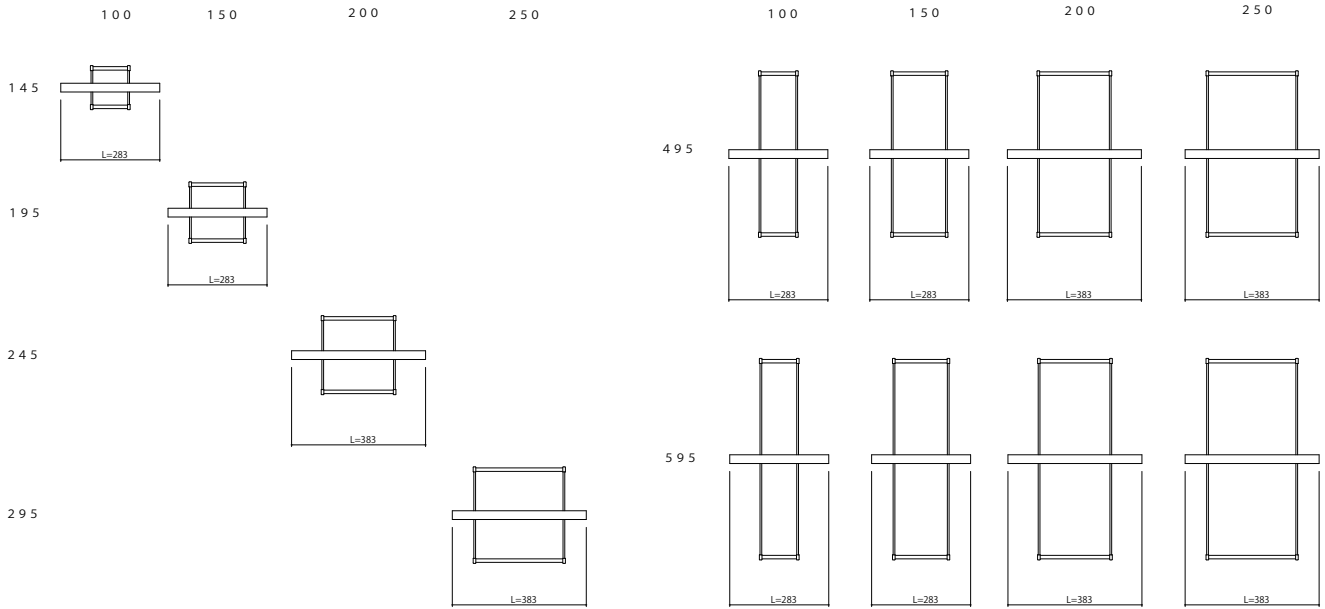

■ シンプル壁飾り  
 外観姿図・サイズ一覧(バルコニー通風小窓飾り)

● 横

● 十字