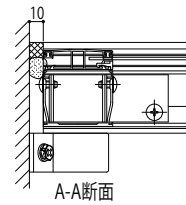

ソラリア テラス屋根 壁面奥行違い

■壁面奥行違い

●テラス屋根(1階)柱標準タイプ

■平面図

■側面図