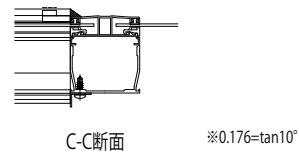

ソラリア テラス屋根 壁面奥行違い

■壁面奥行違い

●テラス屋根(1階)柱標準タイプ

■平面図

■側面図