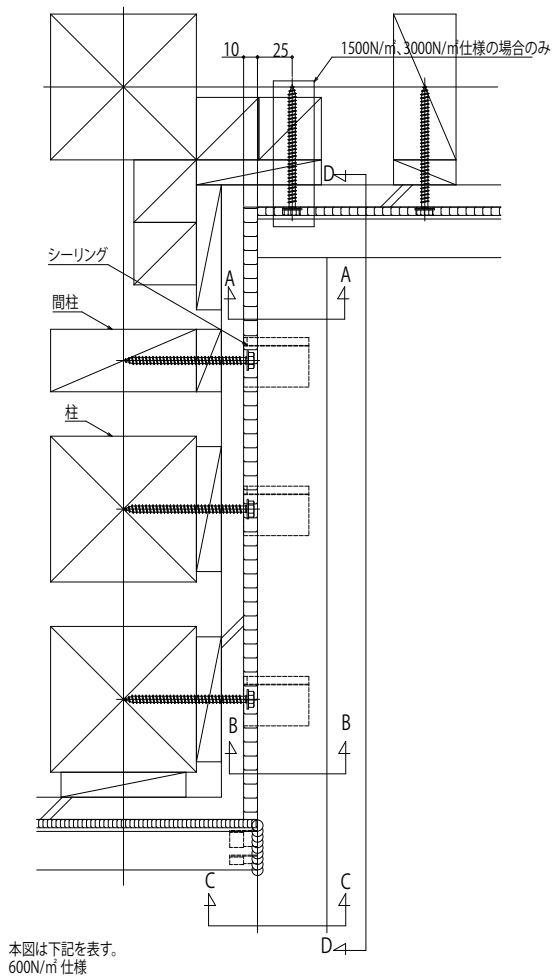

ソラリア テラス屋根 壁面奥行違い

■壁面奥行違い

●テラス屋根(1階)柱標準タイプ

■平面図

■側面図