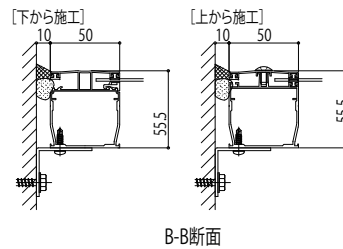

ソラリア テラス屋根 壁面奥行違い

■壁面奥行違い

●テラス屋根(1階)柱標準タイプ

■平面図

■側面図