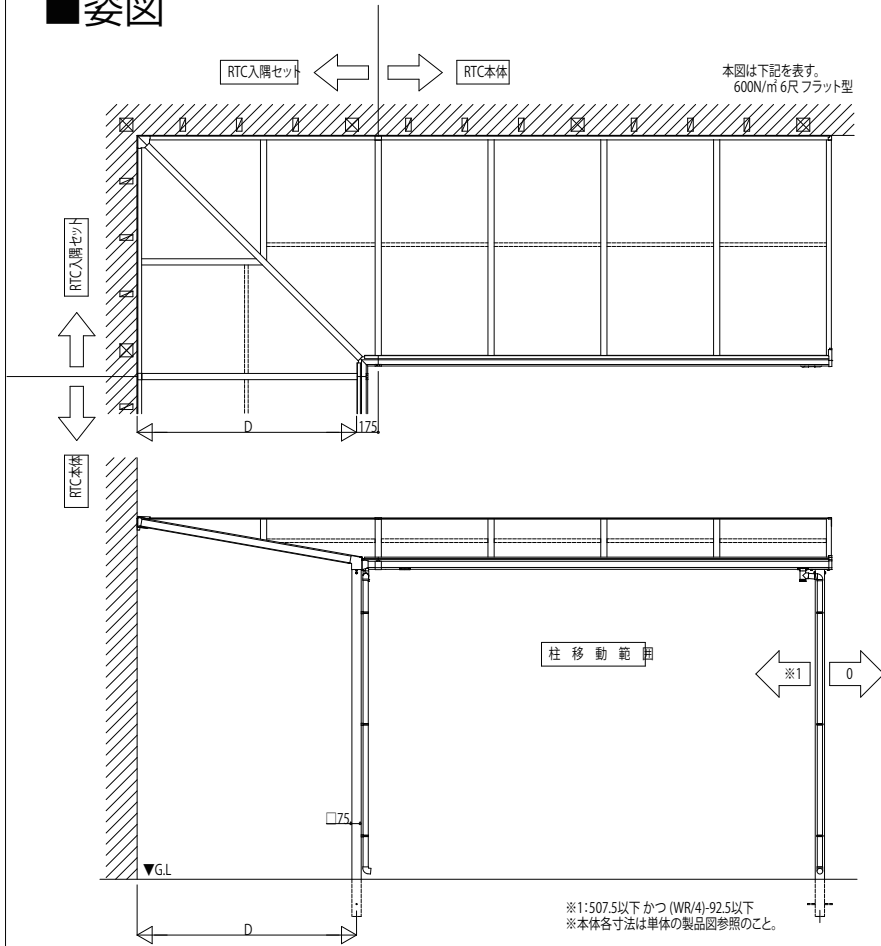

ソラリア テラス屋根 入隅

- 入隅
- 柱標準タイプ
- 姿図

- 柱奥行移動タイプ
- 姿図