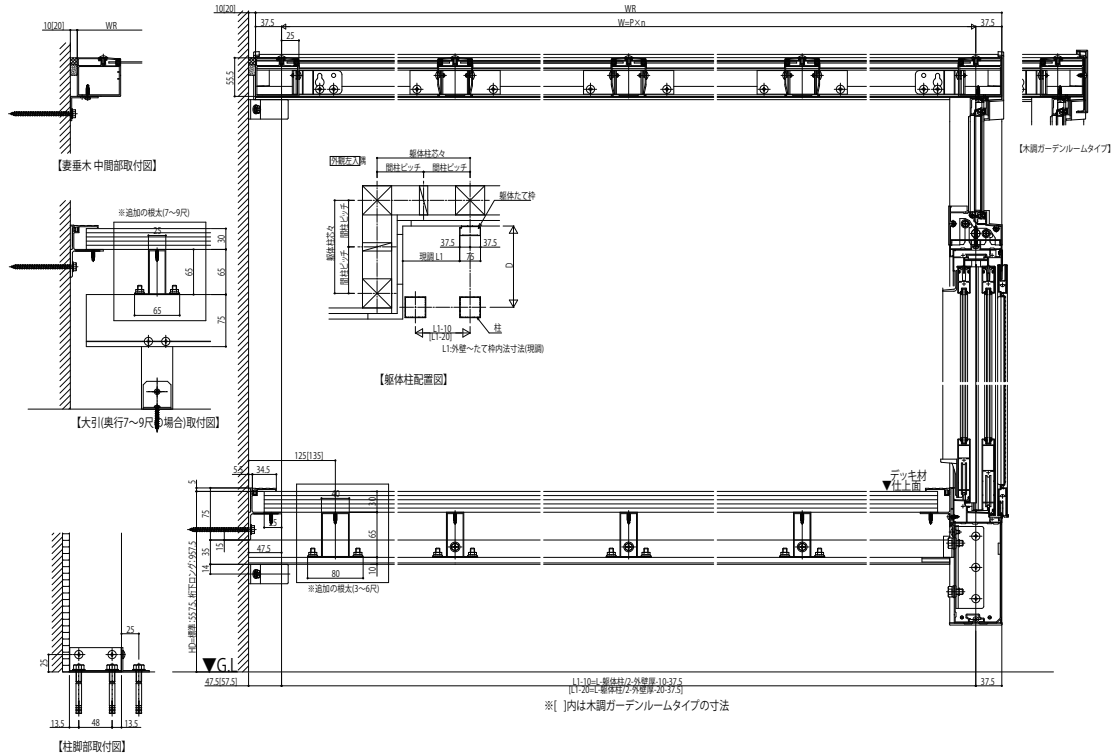

ソラリア テラス囲い 片入隅

■片入隅

- テラス囲い 床納まり(樹脂製デッキ)

■正面図

■平面図