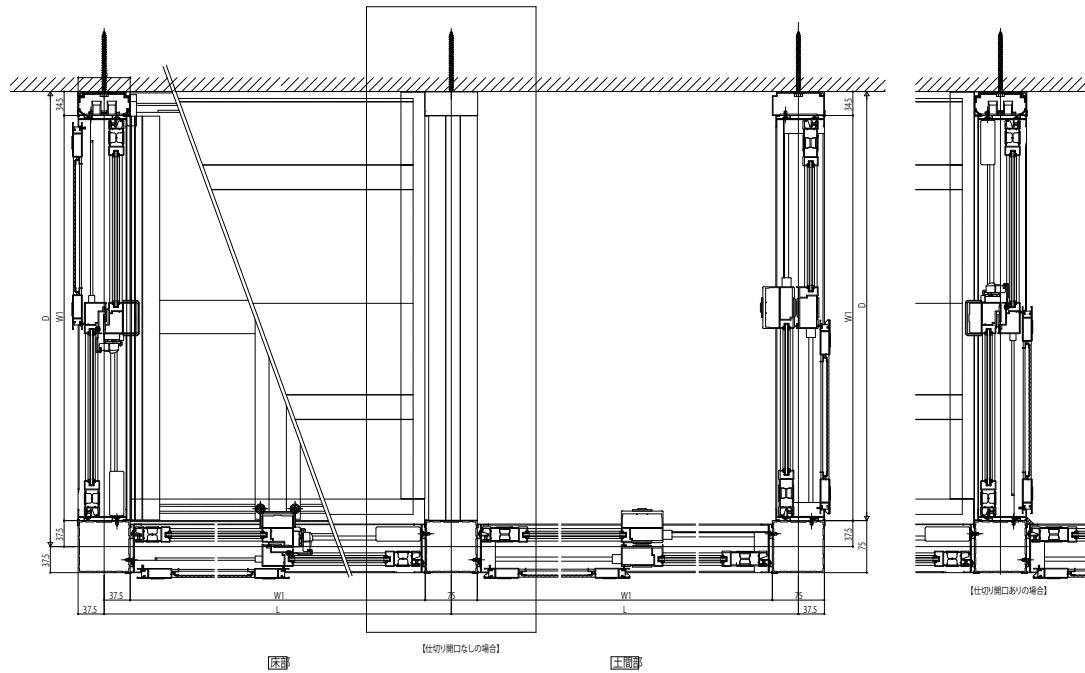

ソラリア テラス囲い 床・土間連結

■床・土間連結

■平面図

●床下ふさぎ部

■詳細図