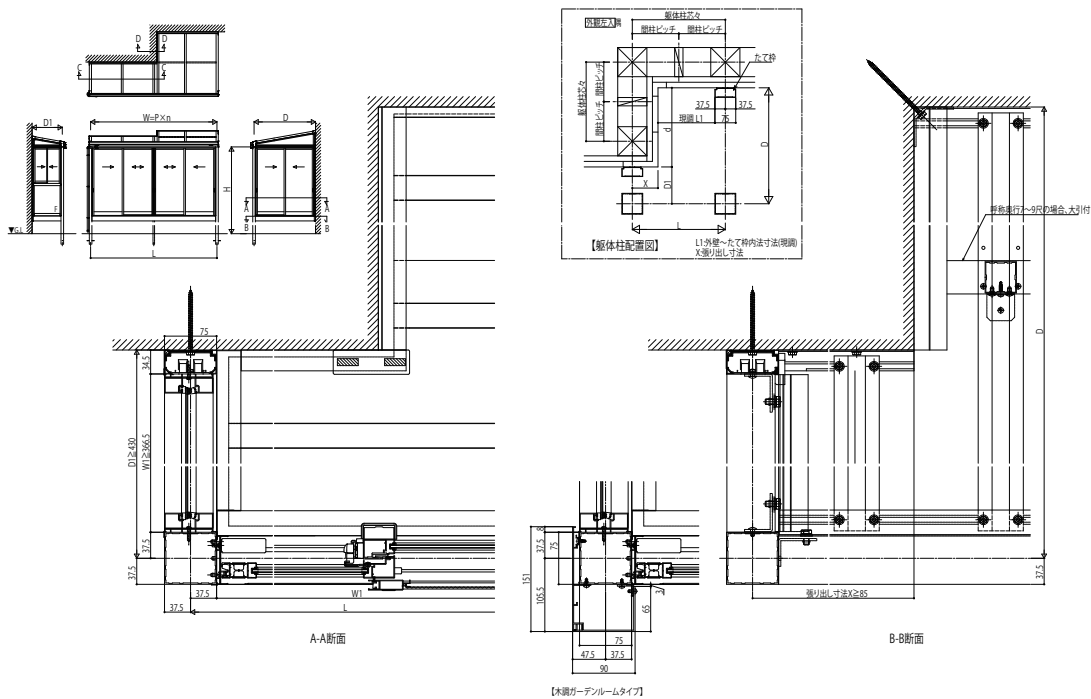

ソラリア テラス囲い 壁面奥行違い

■壁面奥行違い

- テラス囲い 床納まり(樹脂製デッキ)

■平面図

■正面図