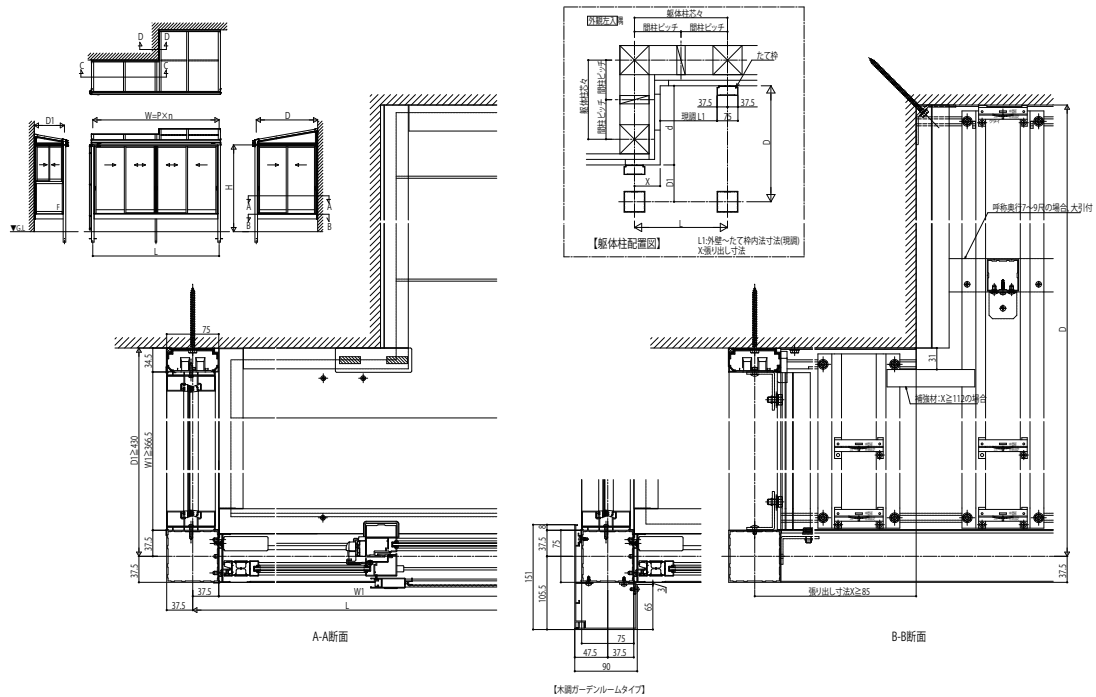

## ■ 壁面奥行違い

- テラス囲い 床納まり(リウッドデッキ)

## ■ 平面図

## ■ 正面図