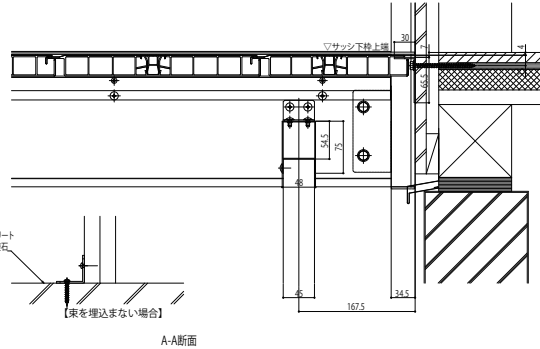

ソラリア テラス囲い ノンレールサッシ

■ ノンレールサッシ

- テラス囲い 床納まり(樹脂製デッキ)

■ 側面図

■ 平面図・正面図