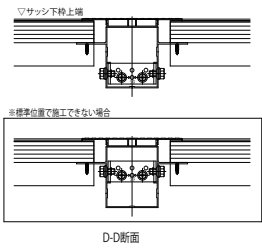

ソラリア テラス囲い ノンレールサッシ

■ ノンレールサッシ

- テラス囲い 床納まり(樹脂製デッキ)

■ 正面図

■ 側面図