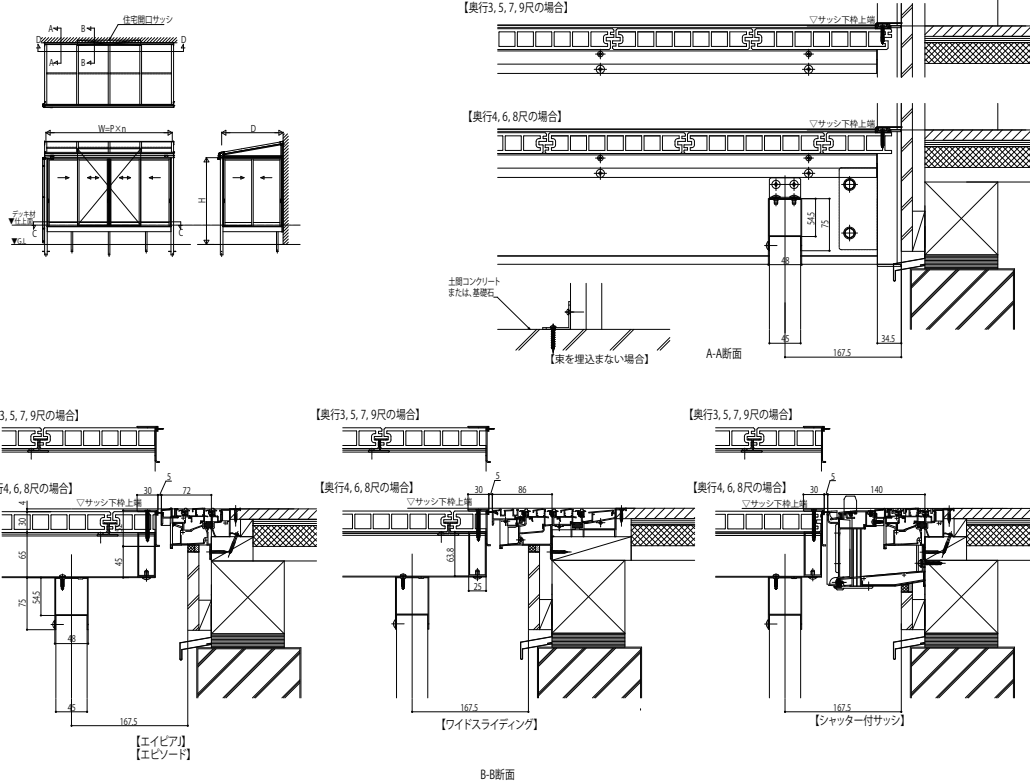

# ソラリア テラス囲い ノンレールサッシ

## ■ ノンレールサッシ

- テラス囲い 床納まり(リウッドデッキ)

## ■ 側面図

## ■ 平面図・正面図