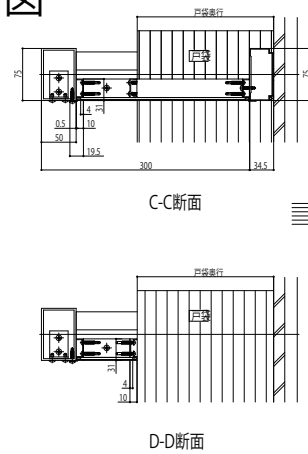

ソラリア テラス囲い 戸袋逃げ対応

■戸袋逃げ対応

●テラス囲い 床納まり(ランマなし)【パネル一体枠の場合】

■正面図

■側面図

■平面図

●テラス囲い 床納まり(ランマなし)【方立を戸袋に当てる場合】

■正面図

■側面図

■平面図