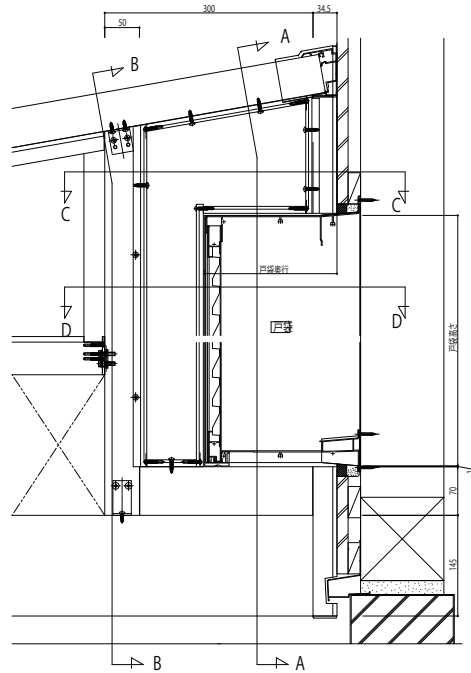

ソラリア テラス囲い 戸袋逃げ対応

■戸袋逃げ対応

●テラス囲い 床納まり(ランマなし)【パネル一体枠の場合】

■正面図

■側面図

■平面図

●テラス囲い 床納まり(ランマなし)【方立を戸袋に当てる場合】

■正面図

■側面図

■平面図