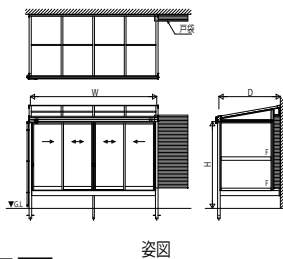

ソラリア テラス囲い 戸袋逃げ対応

■戸袋逃げ対応

●テラス囲い 床納まり(ランマなし)【パネル一体枠の場合】

■正面図

■側面図

■平面図

●テラス囲い 床納まり(ランマなし)【方立を戸袋に当てる場合】

■正面図

■側面図

■平面図