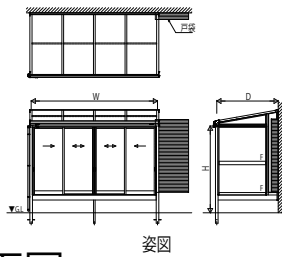

ソラリア テラス囲い 戸袋逃げ対応

■戸袋逃げ対応

●テラス囲い 床納まり(ランマなし)【パネル一体枠の場合】

■正面図

■側面図

■平面図

●テラス囲い 床納まり(ランマなし)【方立を戸袋に当てる場合】

■正面図

■側面図

■平面図