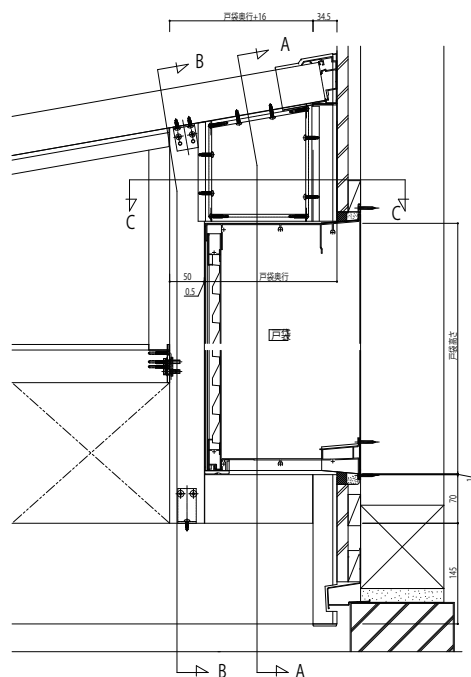

ソラリア テラス囲い 戸袋逃げ対応

■戸袋逃げ対応

●テラス囲い 床納まり(ランマなし)【パネル一体枠の場合】

■正面図

■側面図

■平面図

●テラス囲い 床納まり(ランマなし)【方立を戸袋に当てる場合】

■正面図

■側面図

■平面図