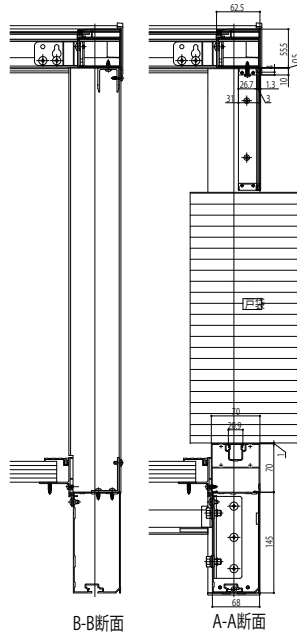

ソラリア テラス囲い 戸袋逃げ対応

■戸袋逃げ対応

●テラス囲い 床納まり(ランマなし)【パネル一体枠の場合】

■正面図

■側面図

■平面図

●テラス囲い 床納まり(ランマなし)【方立を戸袋に当てる場合】

■正面図

■側面図

■平面図