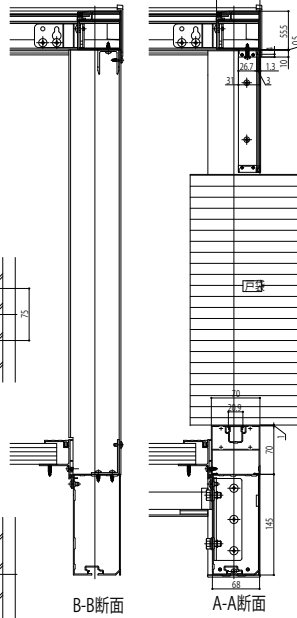

ソラリア テラス囲い 戸袋逃げ対応

■戸袋逃げ対応

●テラス囲い 床納まり(ランマなし)【パネル一体枠の場合】

■正面図

■側面図

■平面図

●テラス囲い 床納まり(ランマなし)【方立を戸袋に当てる場合】

■正面図

■側面図

■平面図