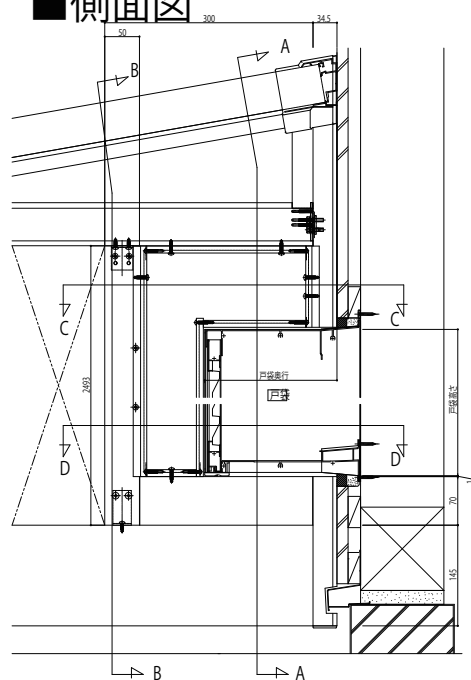

ソラリア テラス囲い 戸袋逃げ対応

■戸袋逃げ対応

- テラス囲い 床納まり(ランマなし)【パネルを分割する場合】

■正面図

■側面図

姿図

B-B断面

A-A断面

■平面図

C-C断面

D-D断面

- テラス囲い 床納まり(ランマ付き)【パネルー体の場合】

■正面図

■側面図

姿図

B-B断面

A-A断面

■平面図

C-C断面

D-D断面