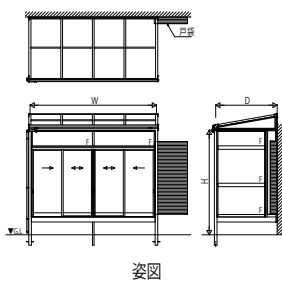

ソラリア テラス囲い 戸袋逃げ対応

■戸袋逃げ対応

- テラス囲い 床納まり(ランマなし)【パネルを分割する場合】

■正面図

■側面図

姿図

B-B断面

A-A断面

■平面図

C-C断面

D-D断面

- テラス囲い 床納まり(ランマ付き)【パネルー体の場合】

■正面図

■側面図

姿図

B-B断面

A-A断面

■平面図

C-C断面

D-D断面