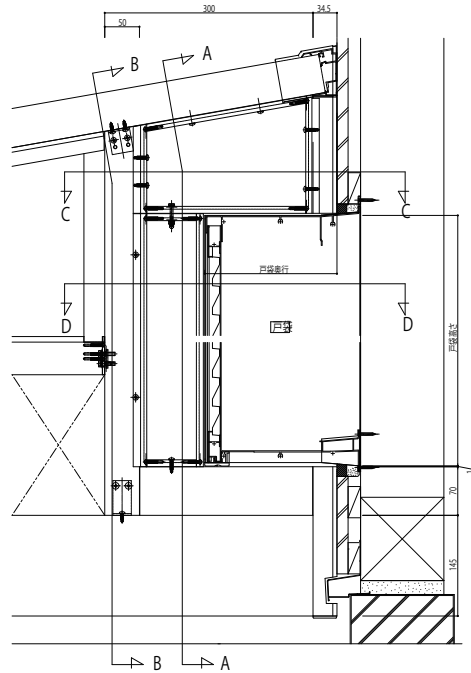

ソラリア テラス囲い 戸袋逃げ対応

■戸袋逃げ対応

- テラス囲い 床納まり(ランマなし)【パネルを分割する場合】

■正面図

■側面図

姿図

B-B断面

A-A断面

■平面図

C-C断面

D-D断面

- テラス囲い 床納まり(ランマ付き)【パネルー体の場合】

■正面図

■側面図

姿図

B-B断面

A-A断面

■平面図

C-C断面

D-D断面