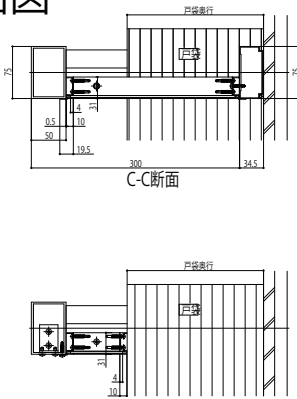

ソラリア テラス囲い 戸袋逃げ対応

■戸袋逃げ対応

- テラス囲い 床納まり(ランマなし)【パネルを分割する場合】

■正面図

■側面図

姿図

B-B断面

A-A断面

■平面図

C-C断面

D-D断面

- テラス囲い 床納まり(ランマ付き)【パネルー体の場合】

■正面図

■側面図

姿図

B-B断面

A-A断面

■平面図

C-C断面

D-D断面