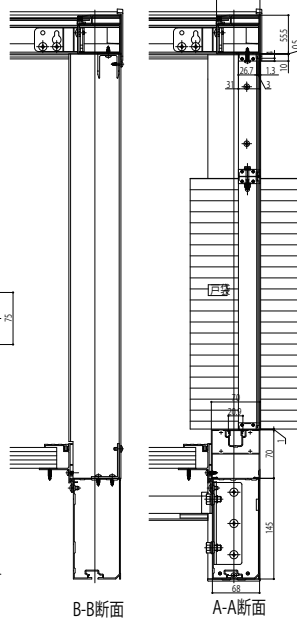

ソラリア テラス囲い 戸袋逃げ対応

■戸袋逃げ対応

- テラス囲い 床納まり(ランマなし)【パネルを分割する場合】

■正面図

■側面図

姿図

B-B断面

A-A断面

■平面図

C-C断面

D-D断面

- テラス囲い 床納まり(ランマ付き)【パネルー体の場合】

■正面図

■側面図

姿図

B-B断面

A-A断面

■平面図

C-C断面

D-D断面