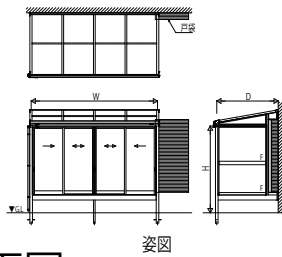

ソラリア テラス囲い 戸袋逃げ対応

■戸袋逃げ対応

- テラス囲い 床納まり(ランマなし)【パネルを分割する場合】

■正面図

■側面図

姿図

B-B断面

A-A断面

■平面図

C-C断面

D-D断面

- テラス囲い 床納まり(ランマ付き)【パネルー体の場合】

■正面図

■側面図

姿図

B-B断面

A-A断面

■平面図

C-C断面

D-D断面