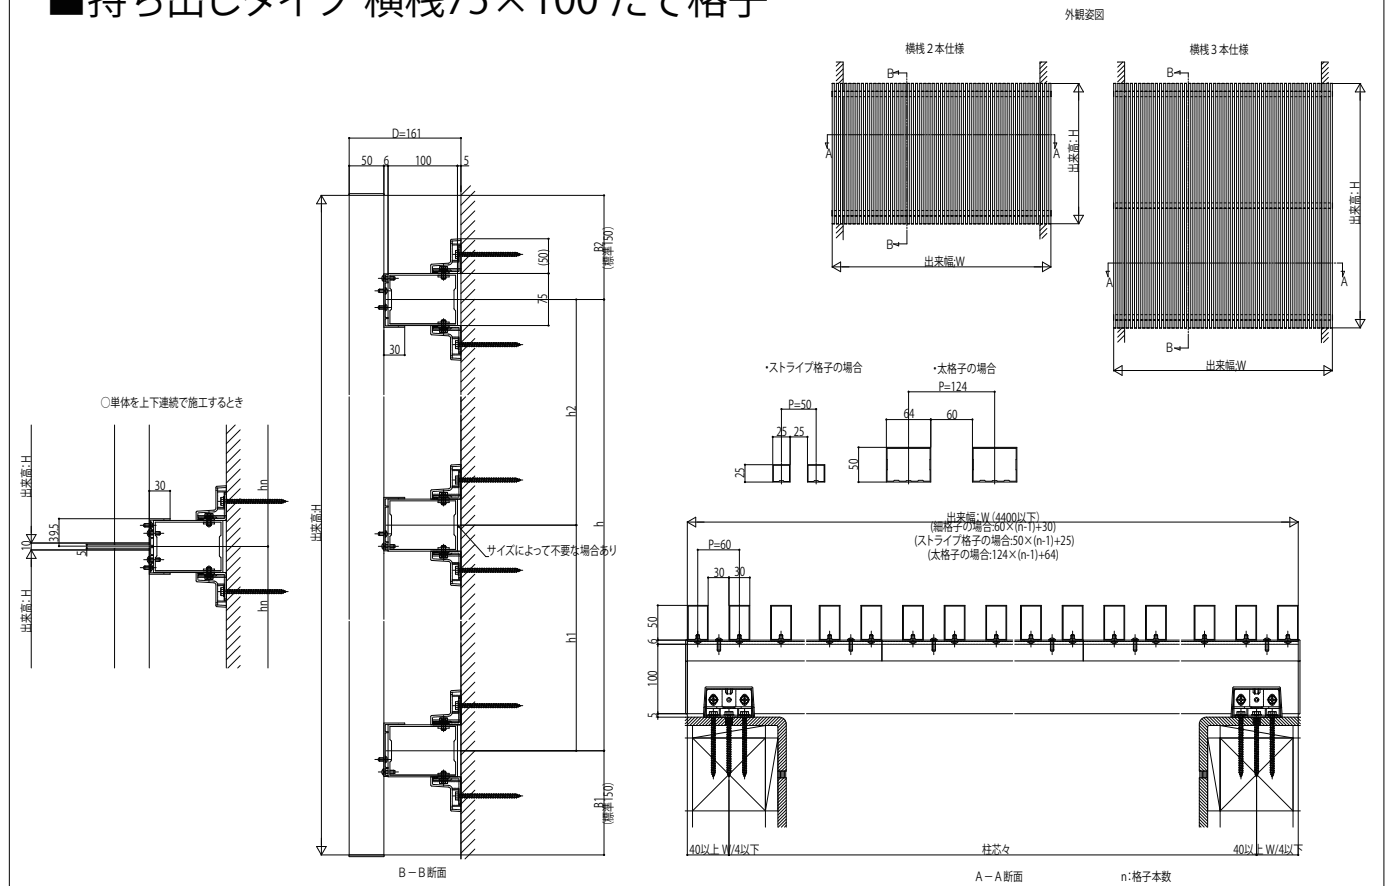

ロシアス スクリーン

■ロシアス スクリーン ■持ち出しタイプ 横棧75×100 たて格子

■持ち出しタイプ 横棧75×100 たて格子 台形格子