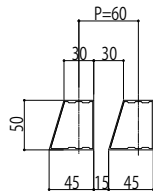

ルシアス スクリーン

■ルシアス スクリーン

■玄関前タイプ 片側アルミ柱 たて格子

・細格子の場合

・太格子の場合

台形格子の場合
【パターンA】※

【パターンB】※

【パターンC】

【パターンD】

※パターンA,Bの鋭角エッジ端部側は細格子

●片側アルミ柱