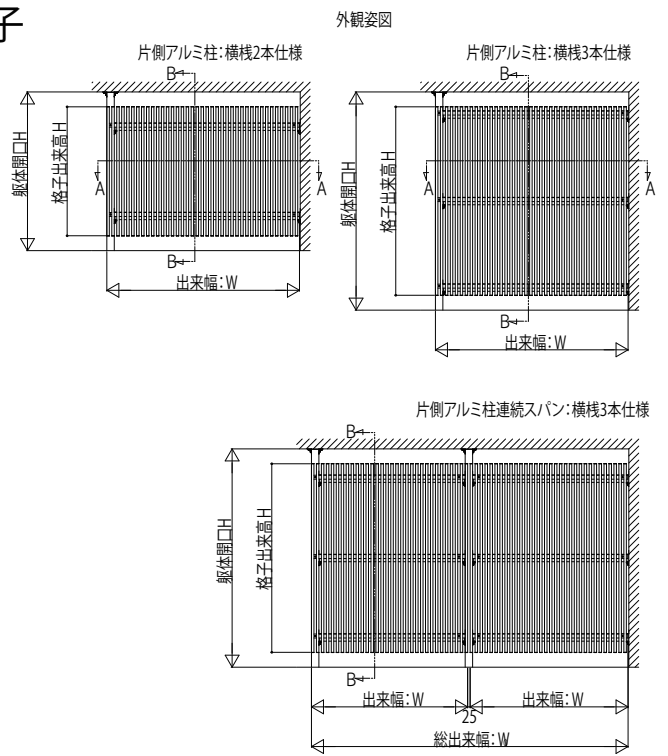

ルシアス スクリーン

■ルシアス スクリーン

■玄関前タイプ 片側アルミ柱 たて格子

・細格子の場合

・太格子の場合

台形格子の場合
【パターンA】※

【パターンB】※

【パターンC】

【パターンD】

※パターンA,Bの鋭角エッジ端部側は細格子

●片側アルミ柱