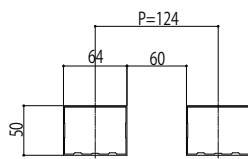

ルシアス スクリーン

■ルシアス スクリーン

■玄関前タイプ 片側アルミ柱 たて格子

・細格子の場合

・太格子の場合

台形格子の場合
【パターンA】※

【パターンB】※

【パターンC】

【パターンD】

※パターンA,Bの鋭角エッジ端部側は細格子

●片側アルミ柱