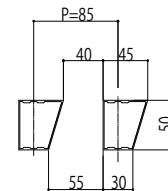

ルシアス スクリーン

■ルシアス スクリーン

■玄関前タイプ 片側アルミ柱 たて格子

・細格子の場合

・太格子の場合

台形格子の場合
【パターンA】※

【パターンB】※

【パターンC】

【パターンD】

※パターンA,Bの鋭角エッジ端部側は細格子

●片側アルミ柱