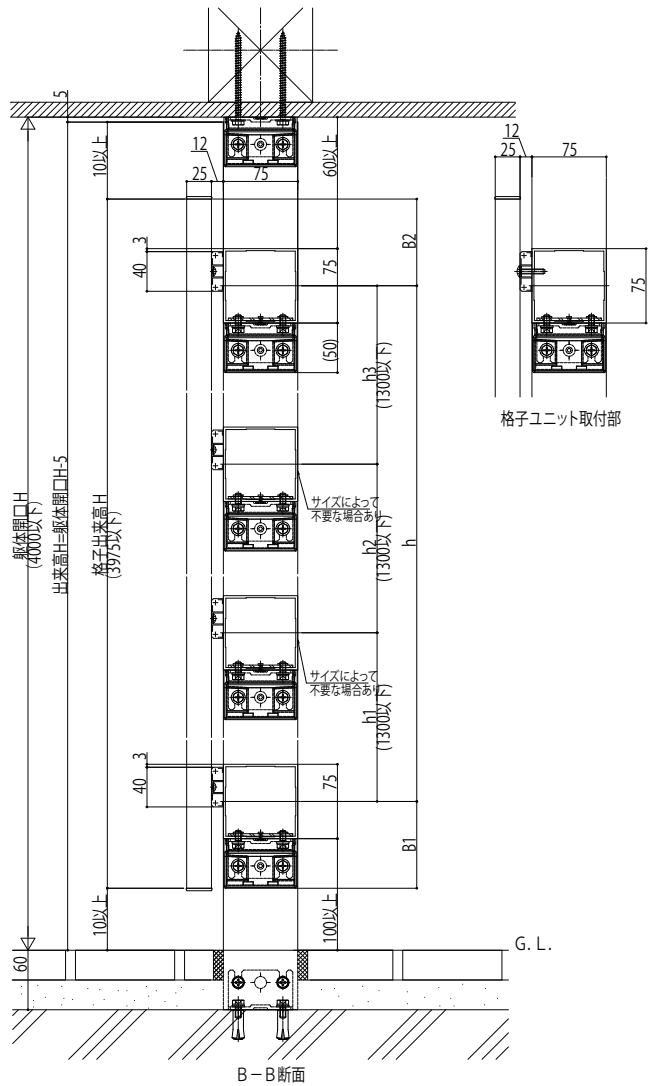

ルシアス スクリーン

■ルシアス スクリーン

■玄関前タイプ 片側アルミ柱 たて格子

・細格子の場合

・太格子の場合

台形格子の場合
【パターンA】※

【パターンB】※

【パターンC】

【パターンD】

※パターンA,Bの鋭角エッジ端部側は細格子

●片側アルミ柱