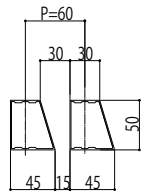

ルシアス スクリーン

■ルシアス スクリーン

■玄関前タイプ 片側アルミ柱 たて格子

・細格子の場合

・太格子の場合

台形格子の場合
【パターンA】※

【パターンB】※

【パターンC】

【パターンD】

※パターンA,Bの鋭角エッジ端部側は細格子

●片側アルミ柱