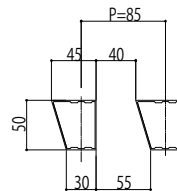

ルシアス スクリーン

■ルシアス スクリーン

■玄関前タイプ 片側アルミ柱 たて格子

・細格子の場合

・太格子の場合

台形格子の場合
【パターンA】※

【パターンB】※

【パターンC】

【パターンD】

※パターンA,Bの鋭角エッジ端部側は細格子

●片側アルミ柱