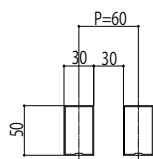

ルシアス スクリーン

■ルシアス スクリーン

■玄関前タイプ 片側アルミ柱 たて格子

・細格子の場合

・太格子の場合

台形格子の場合
【パターンA】※

【パターンB】※

【パターンC】

【パターンD】

※パターンA,Bの鋭角エッジ端部側は細格子

●片側アルミ柱