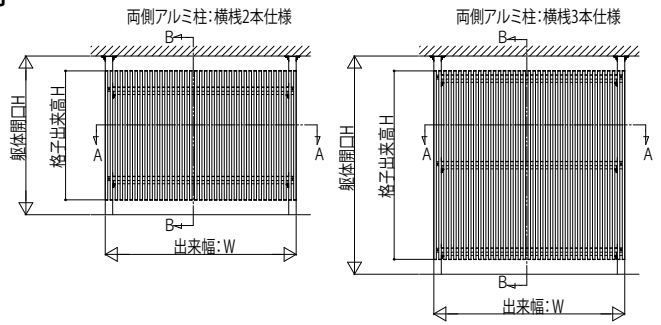

ロシアス スクリーン

■ロシアス スクリーン

■玄関前タイプ 片側アルミ柱 たて格子

B-B断面

外觀姿図

格子ユニット取付部

※パターンA,Bの鋭角エッジ端部側は細格子

●連続スパンのとき

●両側アルミ柱

A-A断面