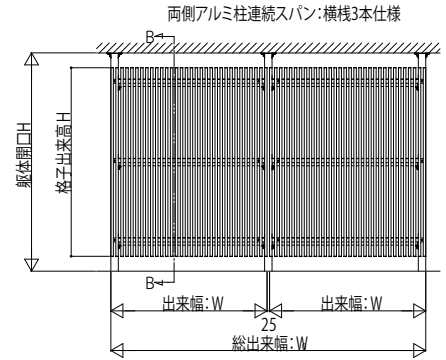

ロシアス スクリーン

■ロシアス スクリーン

■玄関前タイプ 片側アルミ柱 たて格子

B-B断面

外觀姿図

格子ユニット取付部

※パターンA,Bの鋭角エッジ端部側は細格子

●連続スパンのとき

●両側アルミ柱

A-A断面