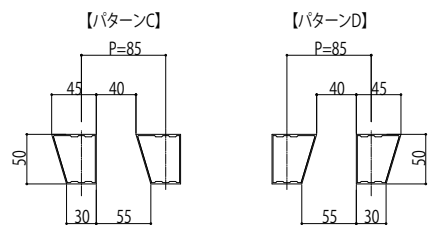

ロシアス スクリーン

■ロシアス スクリーン

■玄関前タイプ 片側アルミ柱 たて格子

B-B断面

外觀姿図

格子ユニット取付部

※パターンA,Bの鋭角エッジ端部側は細格子

●連続スパンのとき

●両側アルミ柱

A-A断面