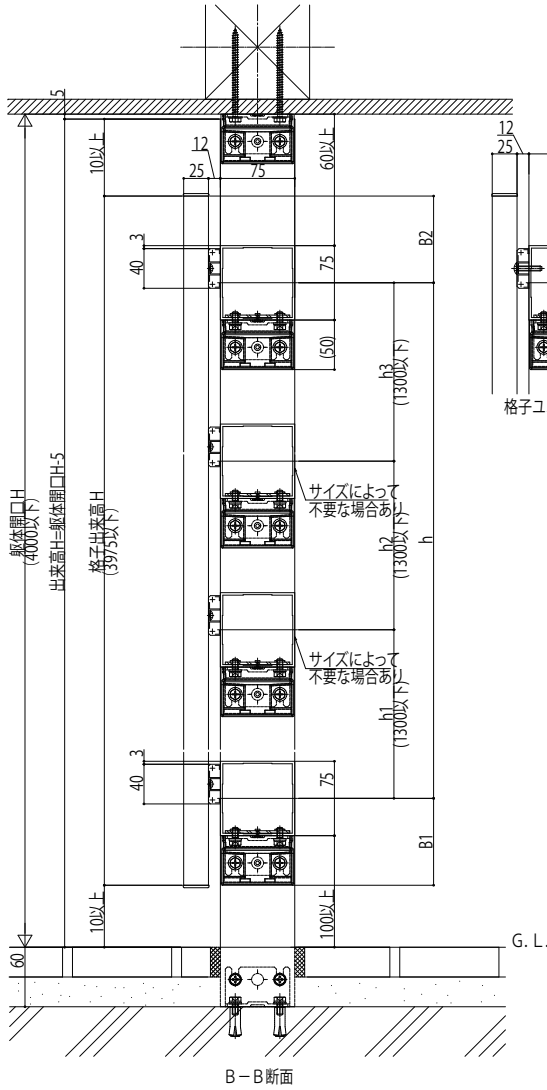

ロシアス スクリーン

■ロシアス スクリーン

■玄関前タイプ 片側アルミ柱 たて格子

B-B断面

外觀姿図

格子ユニット取付部

※パターンA,Bの鋭角エッジ端部側は細格子

●連続スパンのとき

●両側アルミ柱

A-A断面