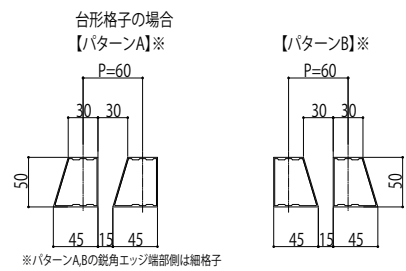

ロシアス スクリーン

■ロシアス スクリーン

■玄関前タイプ 片側アルミ柱 たて格子

B-B断面

外觀姿図

格子ユニット取付部

※パターンA,Bの鋭角エッジ端部側は細格子

●連続スパンのとき

●両側アルミ柱

A-A断面