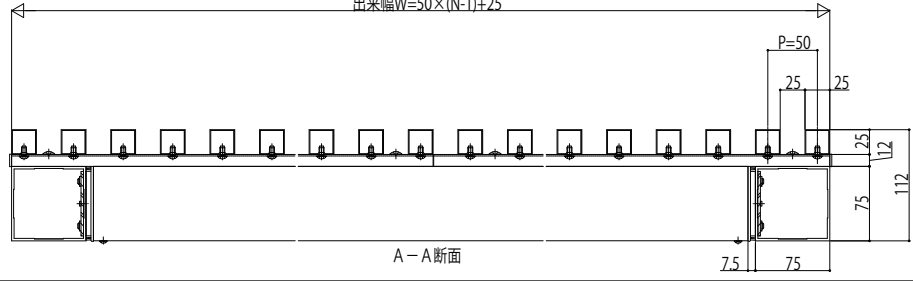

ロシアス スクリーン

■ロシアス スクリーン

■玄関前タイプ 片側アルミ柱 たて格子

B-B断面

外觀姿図

格子ユニット取付部

※パターンA,Bの鋭角エッジ端部側は細格子

●連続スパンのとき

●両側アルミ柱

A-A断面