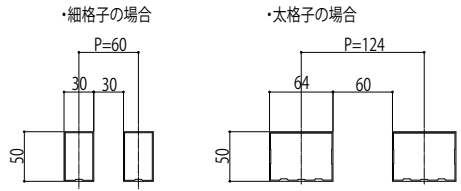

ロシアス スクリーン

■ロシアス スクリーン

■玄関前タイプ 片側アルミ柱 たて格子

B-B断面

外觀姿図

格子ユニット取付部

※パターンA,Bの鋭角エッジ端部側は細格子

●連続スパンのとき

●両側アルミ柱

A-A断面