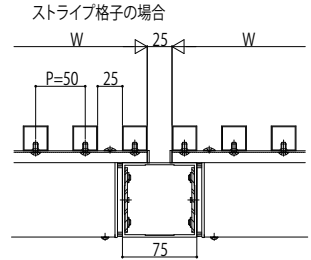

ロシアス スクリーン

■ロシアス スクリーン

■玄関前タイプ 片側アルミ柱 たて格子

B-B断面

外觀姿図

格子ユニット取付部

※パターンA,Bの鋭角エッジ端部側は細格子

●連続スパンのとき

●両側アルミ柱

A-A断面