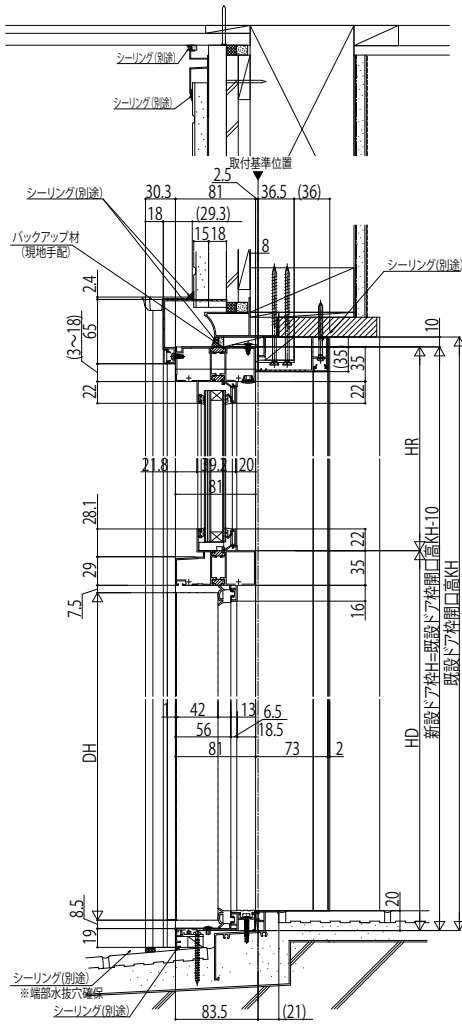

かんたん壁パッケージ[同時施工]

■かんたんドアリモ 玄関ドア 断熱タイプ ランマ付 片開き・アルカベール
 既設ドア:半外付型(アミティ)
 内額縁:55 外額縁:50

●ドア部 D2・D4(A-A' 断面)

●ドア部片開き D2・D4(B-B' 断面)