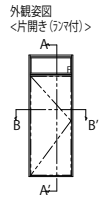

かんたん壁パッケージ[同時施工]

■かんたんドアリモ 玄関ドア 断熱タイプ ランマ付 片開き・アルカベール
 既設ドア:半外付型(アミティ)
 内額縁:55 外額縁:50

●ドア部 D2・D4(A-A' 断面)

●ドア部片開き D2・D4(B-B' 断面)