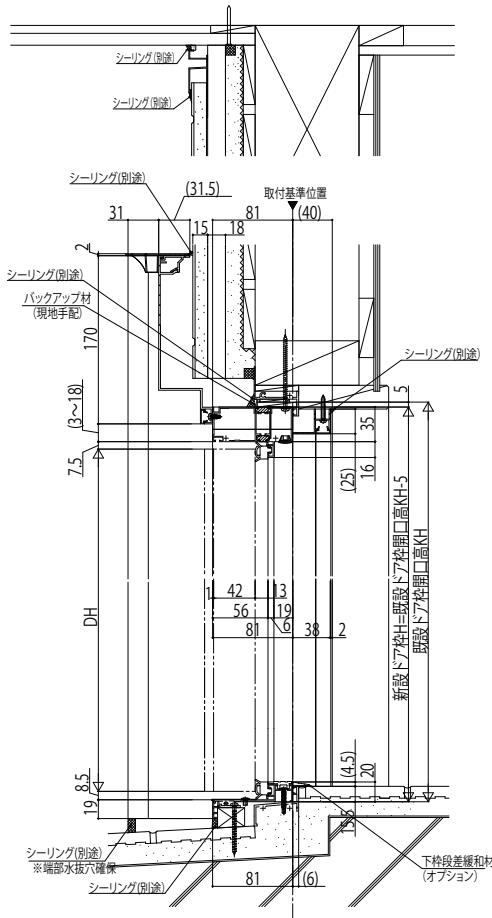

かんたん壁パッケージ[同時施工]

■かんたんドアリモ 玄関ドア ランマ無 片開き・アルカベール 既設ドア:内付型(ハイドア) 内額縁:25 外額縁:155

●ドア部 D2・D4(A-A' 断面)

●ドア部 片開き D2・D4(B-B' 断面)