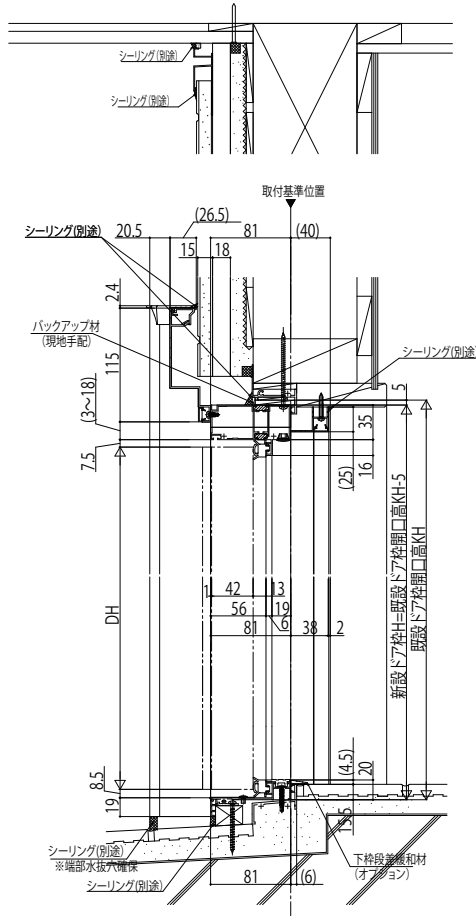

かんたん壁パッケージ[同時施工]

■かんたんドアリモ 玄関ドア ランマ無 片開き・アルカベール 既設ドア:内付型(ハイドア) 内額縁:25 外額縁:100

●ドア部 D2・D4(A-A' 断面)

●ドア部 片開き D2・D4(B-B' 断面)