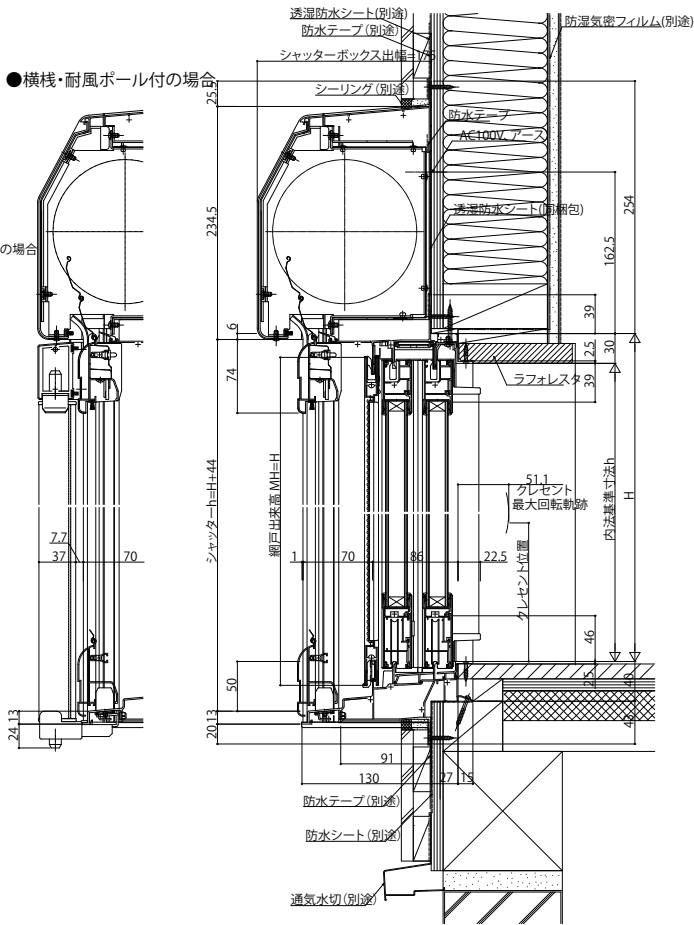

シャッター付両袖片引き窓 リモコンシャッターGR テラスタイプ 半外付型 アンクルー体枠 在

外観姿図

●横棧・耐風ポール付の場合

●リモコンシャッターの場合