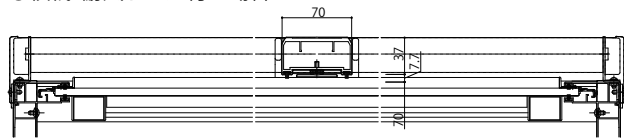

シャッター付両袖片引き窓 リモコンシャッターGR テラスタイプ 半外付型 アンクルー体枠 在

外観姿図

●横棧・耐風ポール付の場合

●リモコンシャッターの場合