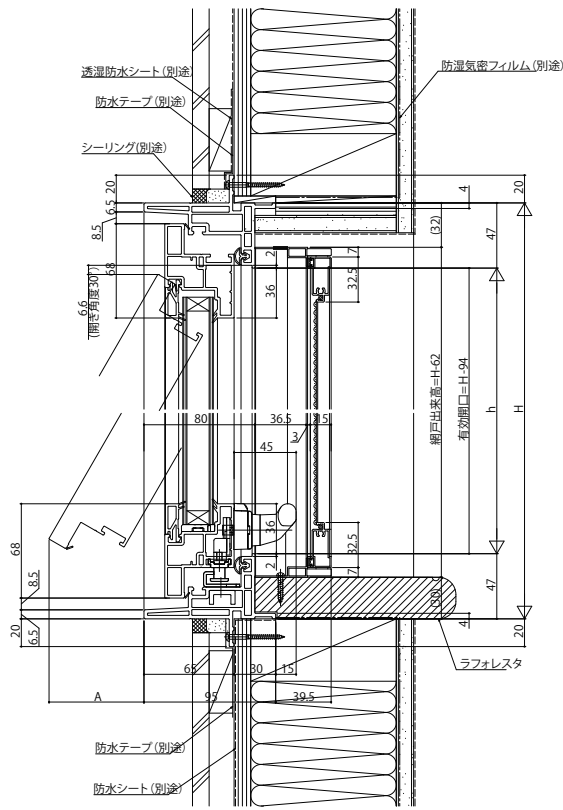

■ウインスター スクエアすべり出し窓

●内開き網戸 XMVを取付けた場合

外観姿図

■ウインスター スクエアすべり出し窓+FIX連窓

●内開き網戸 XMVを取付けた場合

外観姿図

●スクエアすべり出し窓部

●スリットFIX窓部