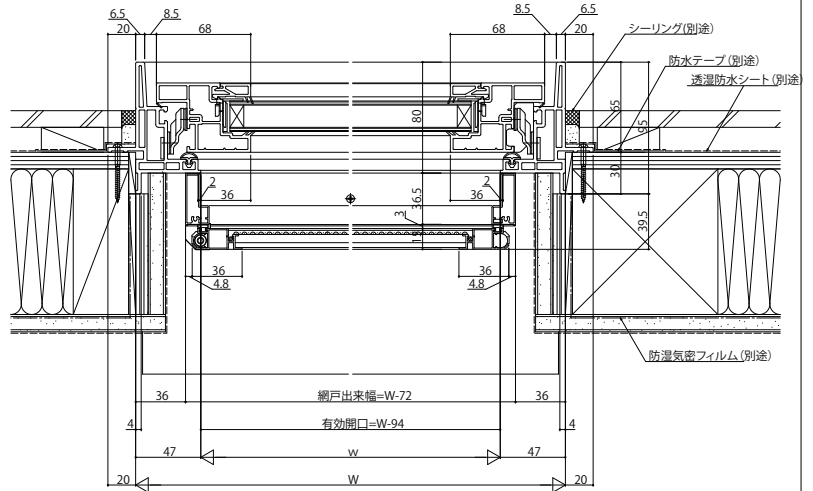

■ウインスター スクエアすべり出し窓

●内開き網戸 XMVを取付けた場合

外観姿図

■ウインスター スクエアすべり出し窓+FIX連窓

●内開き網戸 XMVを取付けた場合

外観姿図

●スクエアすべり出し窓部

●スリットFIX窓部