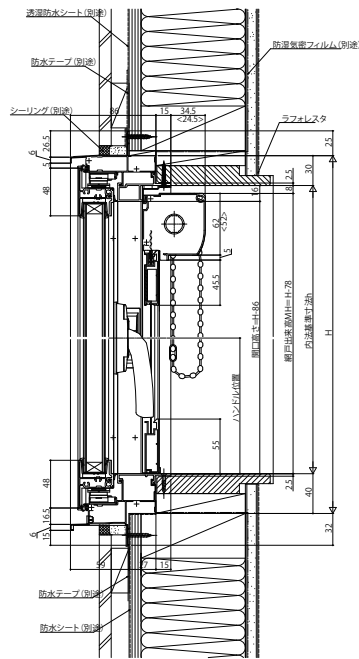

■たてスリットすべり出し窓

●上げ下げロール網戸 XMWを取付けた場合

●窓額縁納まり

内観姿図

< >寸法は、H≤1,236:ケース(小)の場合を示す。

注意
 段窓の無目下にたてスリットすべり出し窓を使用する場合は、規格の上げ下げロール網戸を取付けできません。
 上げ下げロール網戸を開口部全面を覆うサイズ(木額縁内法wh)でオーダー発注してください。