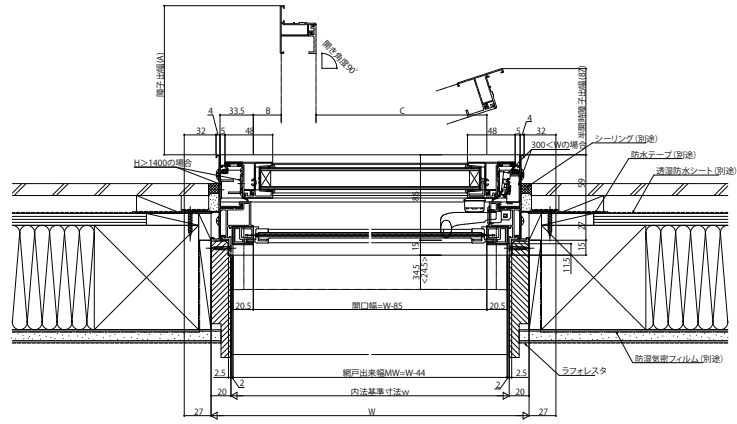

■たてスリットすべり出し窓

●上げ下げロール網戸 XMWを取付けた場合

●窓額縁納まり

内観姿図

< >寸法は、H≤1,236:ケース(小)の場合を示す。

注意
 段窓の無目下にたてスリットすべり出し窓を使用する場合は、規格の上げ下げロール網戸を取付けできません。
 上げ下げロール網戸を開口部全面を覆うサイズ(木額縁内法wh)でオーダー発注してください。