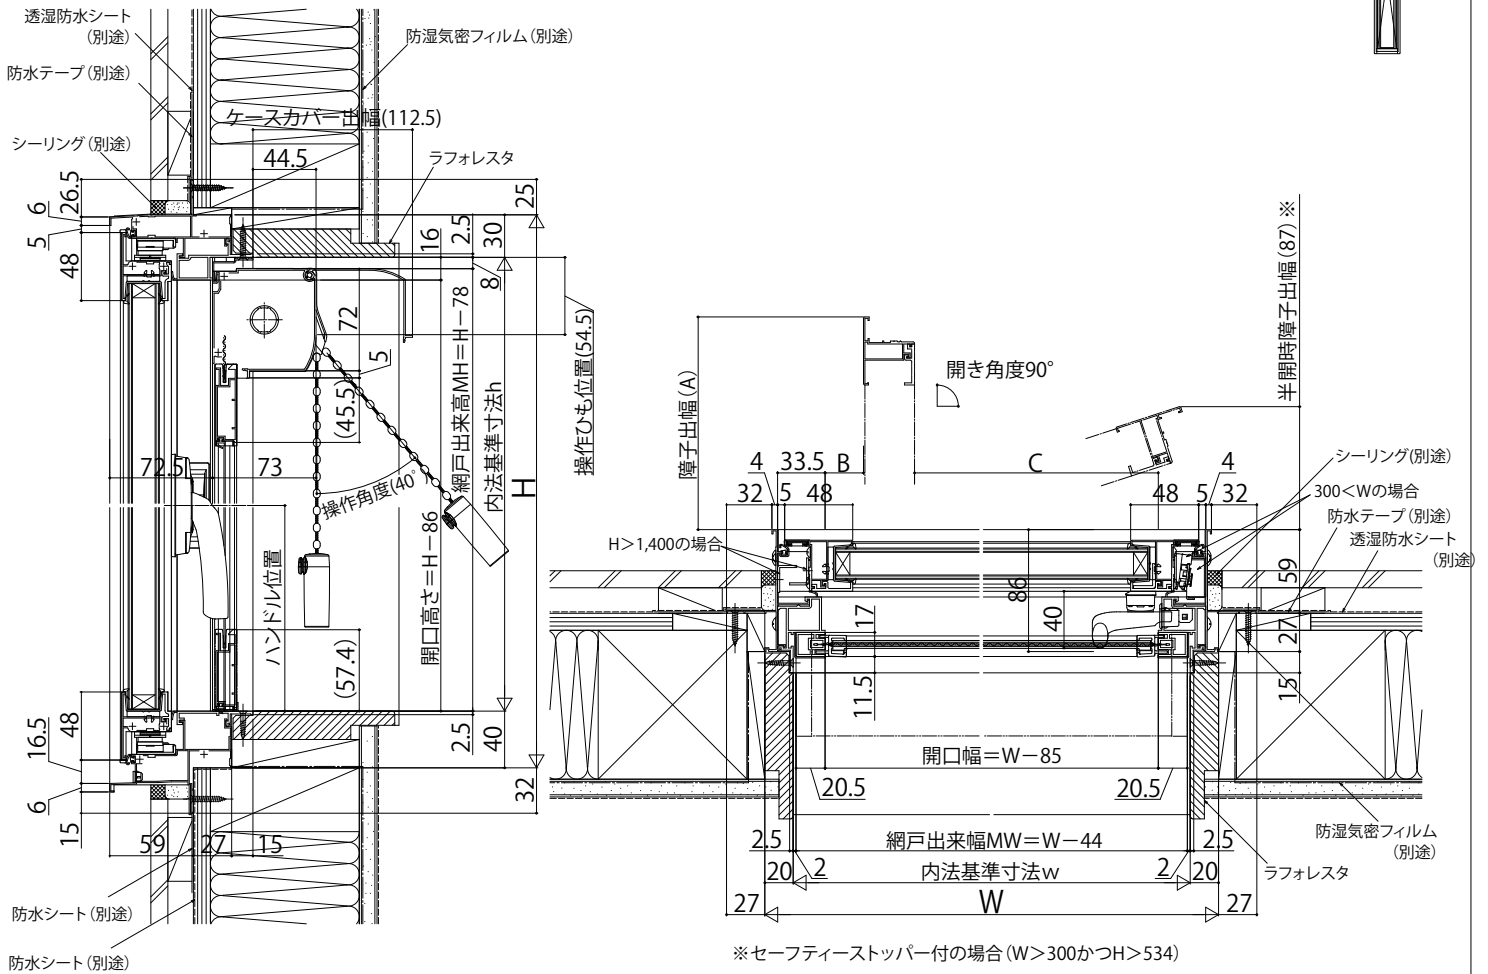

■ たてスリットすべり出し窓

- 上げ下げロール網戸 XMWを取付けた場合
- 窓額縁納まり

内観姿図

※セーフティストッパー付の場合 (W>300かつH>534)

注意

段窓の無目下にたてスリットすべり出し窓を使用する場合は、規格の上げ下げロール網戸を取付けできません。上げ下げロール網戸を開口部全面を覆うサイズ(木額縁内法wh)でオーダー発注してください。