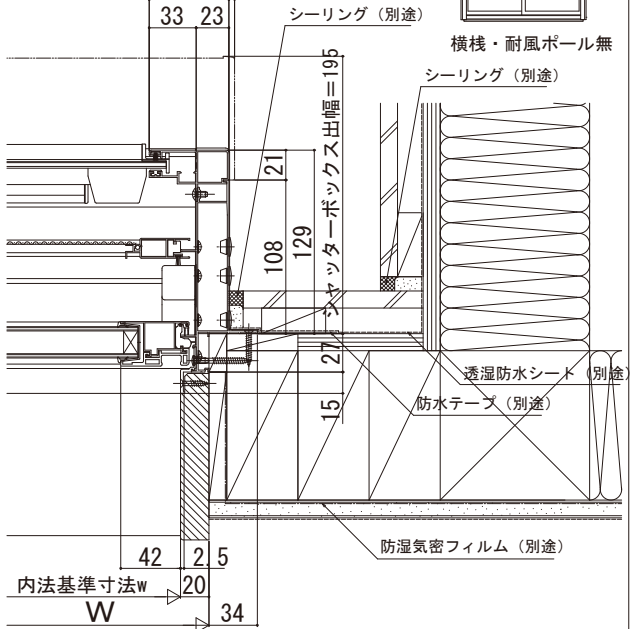

エピソードⅡ NEO-R シャッター付引違い窓

■シャッター付引違い窓 リモコンスリットシャッターGR 窓枠外付型/アングル一体枠

在来

●横棧・耐風ポール付の場合

●入隅納まりの場合

シャッターボックス幅=W+36

シャッターw=W-84

●横棧・耐風ポール付の場合

シャッターボックス幅=W+36

シャッターw=W-84