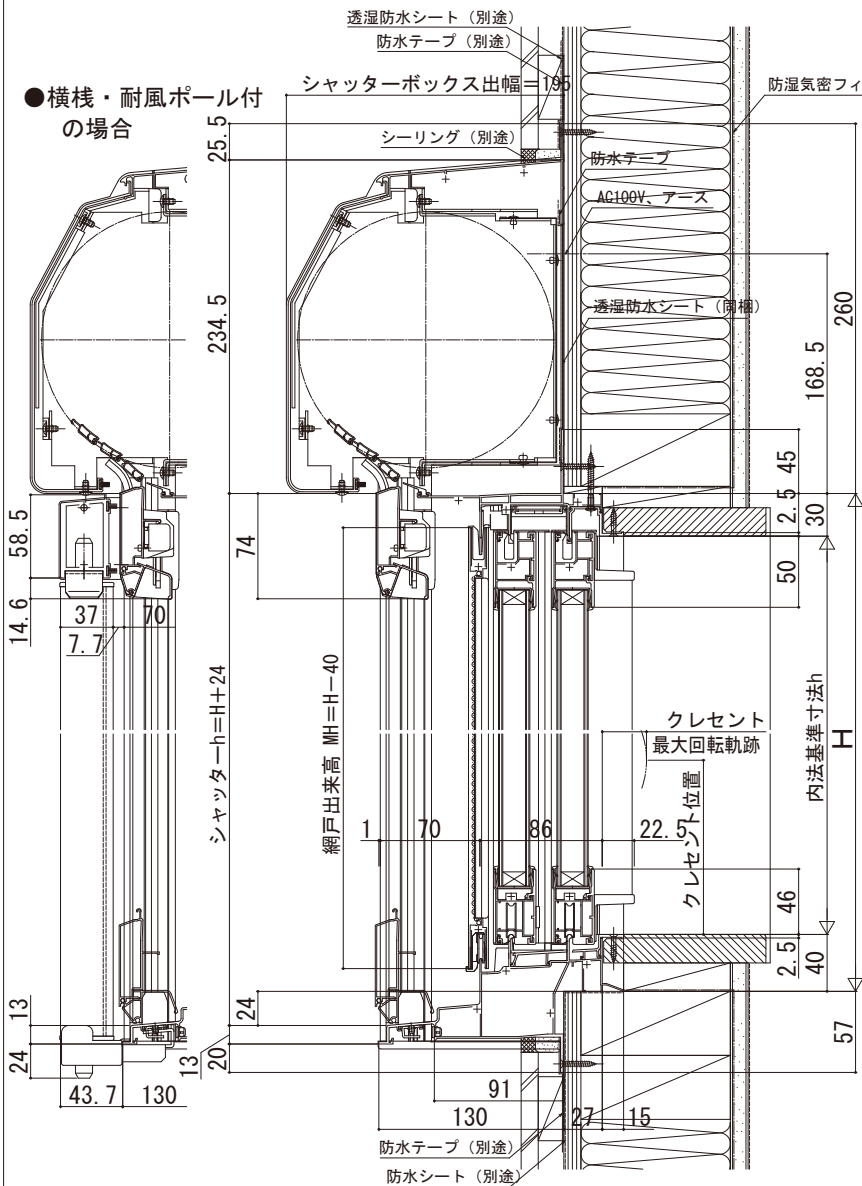

エピソードⅡ NEO-R シャッター付引違い窓

■シャッター付引違い窓 リモコンスリットシャッターGR 窓枠外付型/アングル一体枠

在来

●横棧・耐風ポール付の場合

●入隅納まりの場合

シャッターボックス幅=W+36

シャッターw=W-84

●横棧・耐風ポール付の場合

シャッターボックス幅=W+36

シャッターw=W-84