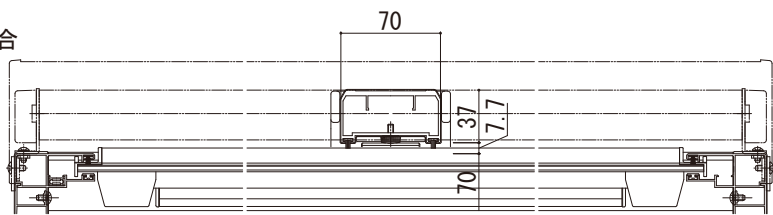

エピソードⅡ NEO-R シャッター付引違い窓

■シャッター付引違い窓 リモコンスリットシャッターGR 窓枠外付型/アングル一体枠

在来

●横棧・耐風ポール付の場合

●入隅納まりの場合

シャッターボックス幅=W+36

シャッターw=W-84

●横棧・耐風ポール付の場合

シャッターボックス幅=W+36

シャッターw=W-84