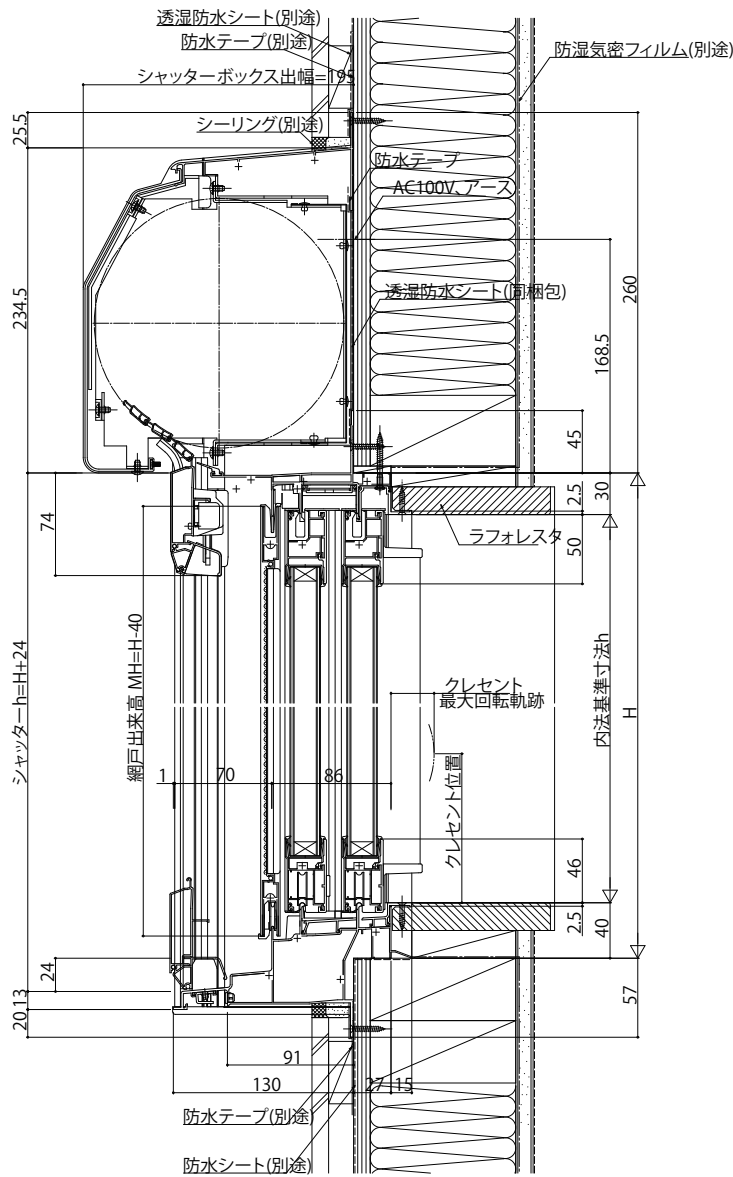

■シャッター付引違い窓リモコンスリットシャッターGR窓タイプ 半外付型 アンクル一体枠

外観姿図

●入隅納まりの場合