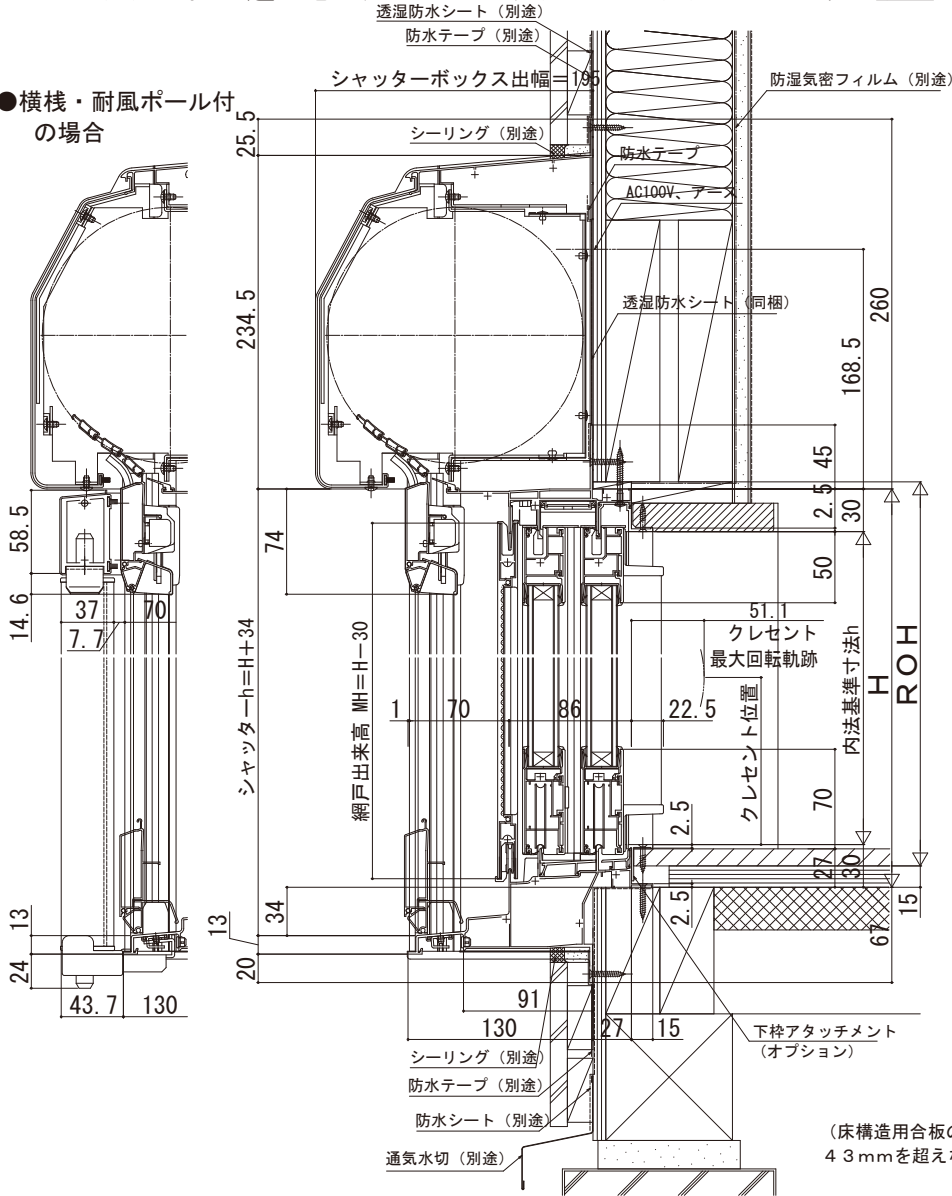

# エピソードⅡ NEO-R シャッター付引違い窓

## ■シャッター付引違い窓 リモコンスリットシャッターGR テラスタイプ

テラス 2×4

### ●横棧・耐風ポール付の場合

シャッター閉 外観姿図

横棧・耐風ポール無 横棧・耐風ポール付

シャッター開

横棧・耐風ポール無