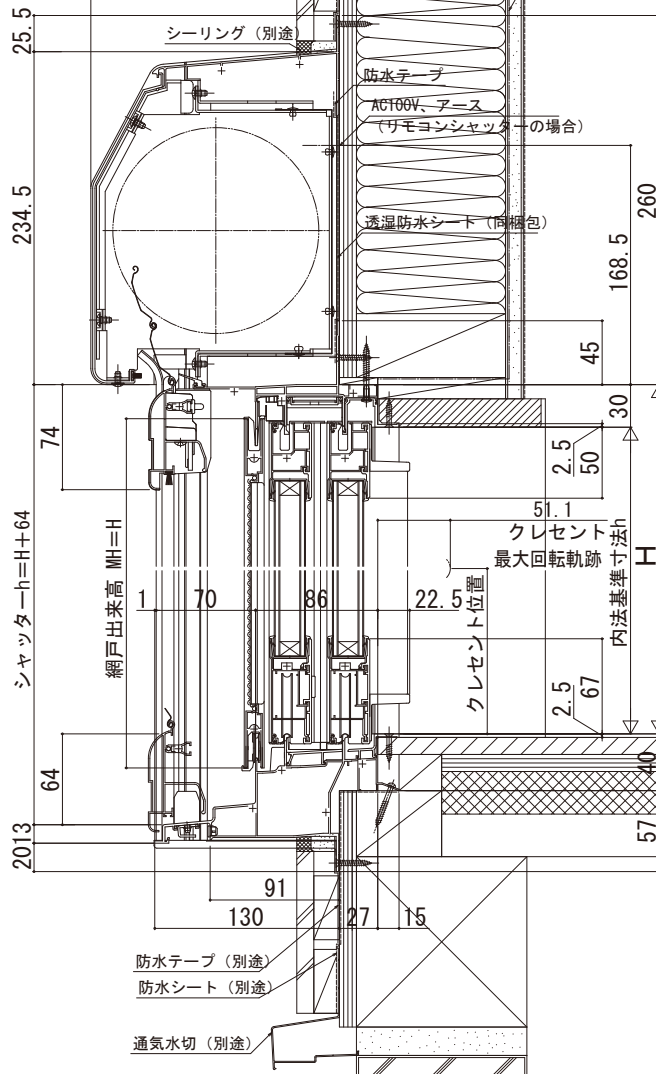

エピソードⅡ NEO-R シャッター付引違い窓

■ シャッター付引違い窓 ^{手動シャッター-GR} ^{リモコンシャッター-GR} テラスタイプ ^{在来/半外付型/アングル一体枠}

在来

外観姿図

シャッター開

横棧・耐風ポール無

シャッター閉

横棧・耐風ポール無

横棧・耐風ポール付

● 手動シャッターの場合

● 横棧・耐風ポール付の場合

● リモコンシャッターの場合

透湿防水シート (別途) 防水テープ (別途) 防湿気密フィルム (別途)

シャッターボックス出幅=175

● 横棧・耐風ポール付の場合

● リモコンシャッターの場合