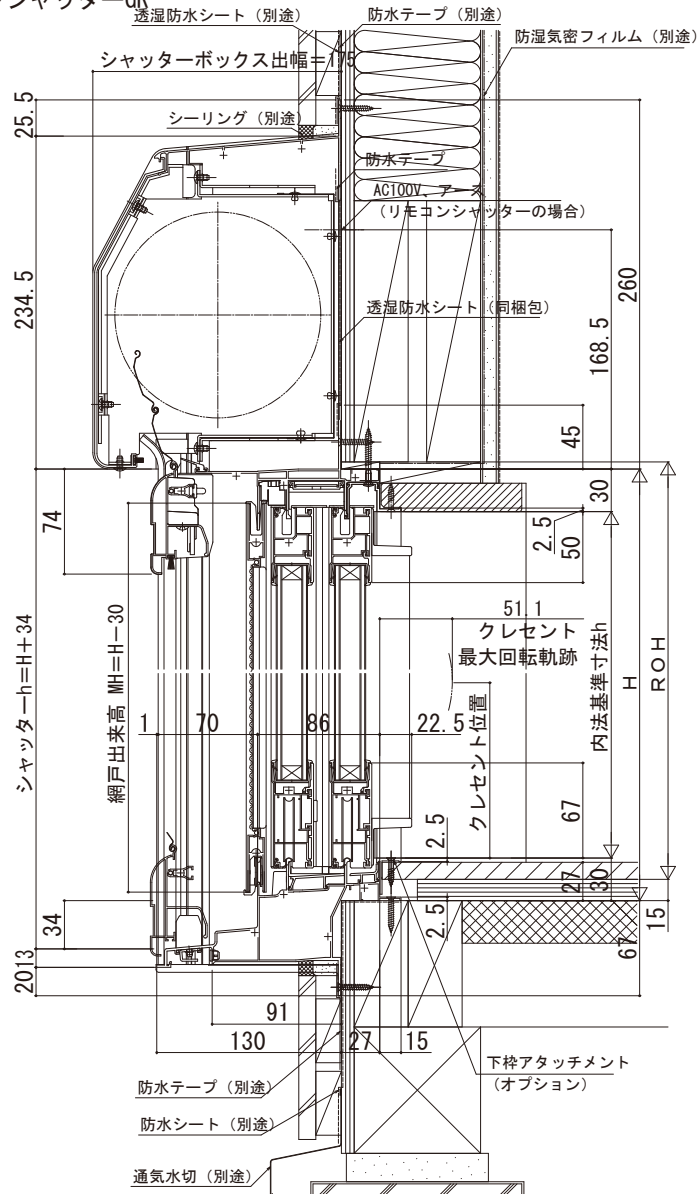

2×4

外觀姿図

シャッター開

横棧・耐風ポール無

シャッター閉

横棧・耐風ポール無

横棧・耐風ポール付

●横棧・耐風ポール付の場合