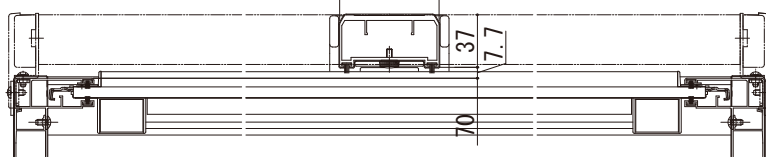

2×4

外觀姿図

シャッター開

横棧・耐風ポール無

シャッター閉

横棧・耐風ポール無

横棧・耐風ポール付

●横棧・耐風ポール付の場合