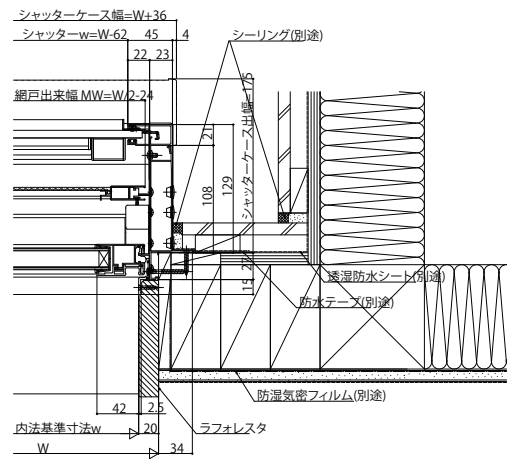

■シャッター付引違い窓 手動・リモコンシャッターGR窓タイプ 半外付型 アンクルー体枠

●手動シャッターの場合

外観姿図

●入隅納まりの場合

●リモコンシャッターの場合