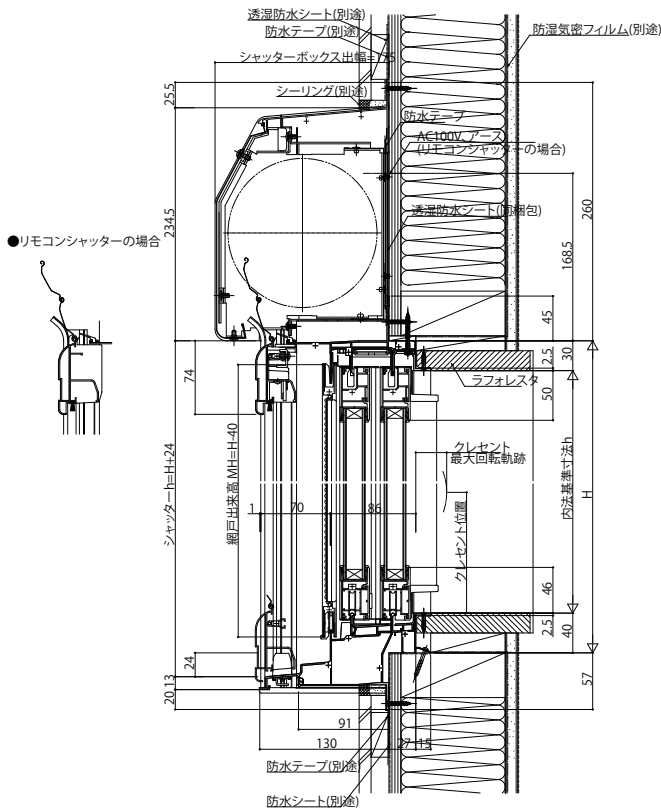

■シャッター付引違い窓 手動・リモコンシャッターGR窓タイプ 半外付型 アンクルー体枠

●手動シャッターの場合

外観姿図

●入隅納まりの場合

●リモコンシャッターの場合