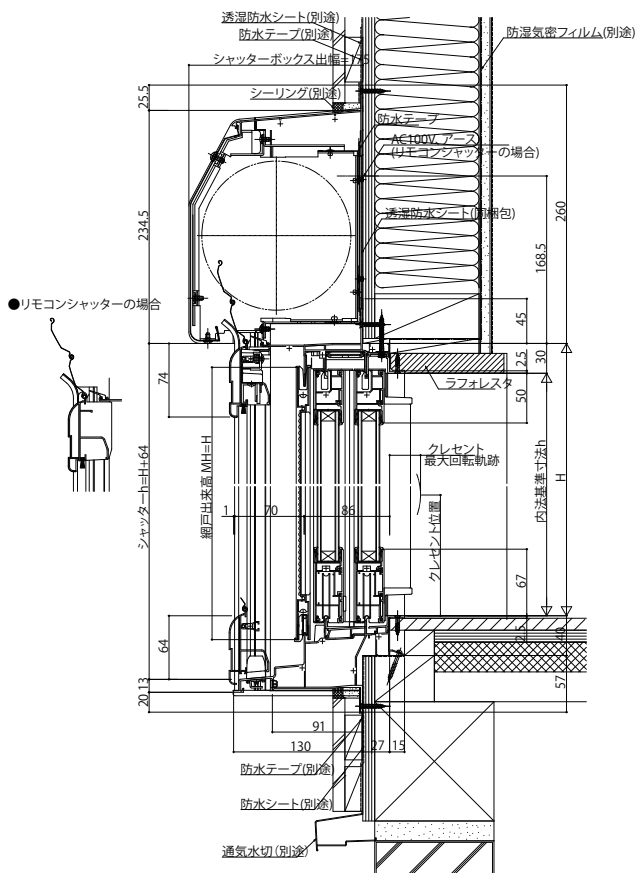

エピソードII 防火窓G NEO-R

■シャッター付引違い窓 手動・リモコンシャッターGR テラスタイプ 半外付型 アングルー体枠

●手動シャッターの場合

外観姿図

●リモコンシャッターの場合